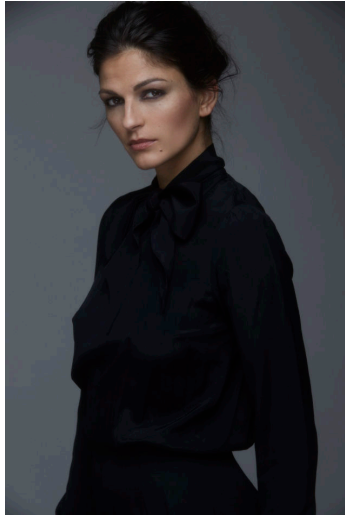

ADRIANE BOFF

Height : 5'8.5" / 174 cm | Bust : 33.5" / 85 cm | Waist : 24" / 61 cm | Hips : 36" / 91 cm | Shoe : 37.0 EU / 4.0 UK | Hair Colour : Brown | Eyes : Brown

ADRIANE BOFF

Height : 5'8.5" / 174 cm | Bust : 33.5" / 85 cm | Waist : 24" / 61 cm | Hips : 36" / 91 cm | Shoe : 37.0 EU / 4.0 UK | Hair Colour : Brown | Eyes : Brown

## ADRIANE BOFF

Height : 5'8.5" / 174 cm | Bust : 33.5" / 85 cm | Waist : 24" / 61 cm | Hips : 36" / 91 cm | Shoe : 37.0 EU / 4.0 UK | Hair Colour : Brown | Eyes : Brown

ADRIANE BOFF

Height : 5'8.5" / 174 cm | Bust : 33.5" / 85 cm | Waist : 24" / 61 cm | Hips : 36" / 91 cm | Shoe : 37.0 EU / 4.0 UK | Hair Colour : Brown | Eyes : Brown