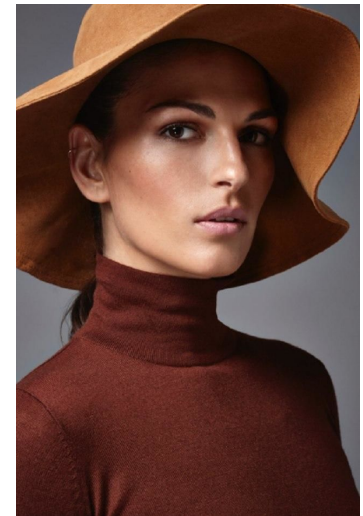

ADRIANE BOFF

Height : 5'8.5" / 174 cm | Bust : 33.5" / 85 cm | Waist : 24" / 61 cm | Hips : 36" / 91 cm | Shoe : 37.0 EU / 4.0 UK | Hair Colour : Brown | Eyes : Brown

ADRIANE BOFF

Height : 5'8.5" / 174 cm | Bust : 33.5" / 85 cm | Waist : 24" / 61 cm | Hips : 36" / 91 cm | Shoe : 37.0 EU / 4.0 UK | Hair Colour : Brown | Eyes : Brown

## ADRIANE BOFF

Height : 5'8.5" / 174 cm | Bust : 33.5" / 85 cm | Waist : 24" / 61 cm | Hips : 36" / 91 cm | Shoe : 37.0 EU / 4.0 UK | Hair Colour : Brown | Eyes : Brown

ADRIANE BOFF

Height : 5'8.5" / 174 cm | Bust : 33.5" / 85 cm | Waist : 24" / 61 cm | Hips : 36" / 91 cm | Shoe : 37.0 EU / 4.0 UK | Hair Colour : Brown | Eyes : Brown