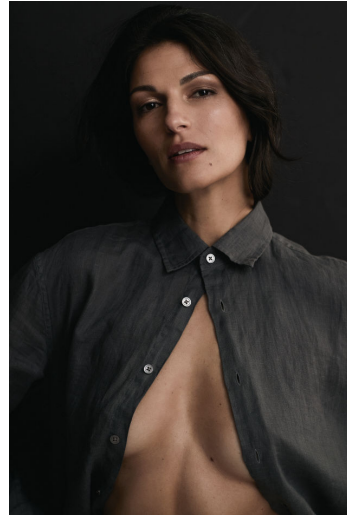

ADRIANE BOFF

Height : 5'8.5" / 174 cm | Bust : 33.5" / 85 cm | Waist : 24" / 61 cm | Hips : 36" / 91 cm | Shoe : 37.0 EU / 4.0 UK | Hair Colour : Brown | Eyes : Brown

ADRIANE BOFF

Height : 5'8.5" / 174 cm | Bust : 33.5" / 85 cm | Waist : 24" / 61 cm | Hips : 36" / 91 cm | Shoe : 37.0 EU / 4.0 UK | Hair Colour : Brown | Eyes : Brown

## ADRIANE BOFF

Height : 5'8.5" / 174 cm | Bust : 33.5" / 85 cm | Waist : 24" / 61 cm | Hips : 36" / 91 cm | Shoe : 37.0 EU / 4.0 UK | Hair Colour : Brown | Eyes : Brown

ADRIANE BOFF

Height : 5'8.5" / 174 cm | Bust : 33.5" / 85 cm | Waist : 24" / 61 cm | Hips : 36" / 91 cm | Shoe : 37.0 EU / 4.0 UK | Hair Colour : Brown | Eyes : Brown