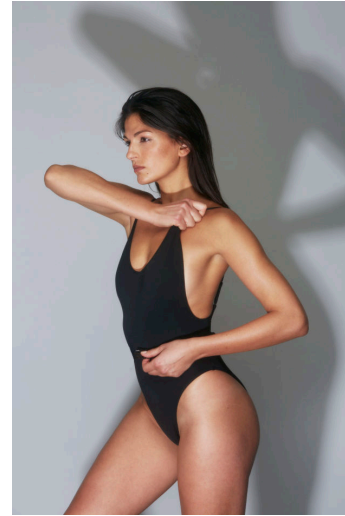

ADRIANE BOFF

Height : 5'8.5" / 174 cm | Bust : 33.5" / 85 cm | Waist : 24" / 61 cm | Hips : 36" / 91 cm | Shoe : 37.0 EU / 4.0 UK | Hair Colour : Brown | Eyes : Brown

ADRIANE BOFF

Height : 5'8.5" / 174 cm | Bust : 33.5" / 85 cm | Waist : 24" / 61 cm | Hips : 36" / 91 cm | Shoe : 37.0 EU / 4.0 UK | Hair Colour : Brown | Eyes : Brown

## ADRIANE BOFF

Height : 5'8.5" / 174 cm | Bust : 33.5" / 85 cm | Waist : 24" / 61 cm | Hips : 36" / 91 cm | Shoe : 37.0 EU / 4.0 UK | Hair Colour : Brown | Eyes : Brown

ADRIANE BOFF

Height : 5'8.5" / 174 cm | Bust : 33.5" / 85 cm | Waist : 24" / 61 cm | Hips : 36" / 91 cm | Shoe : 37.0 EU / 4.0 UK | Hair Colour : Brown | Eyes : Brown