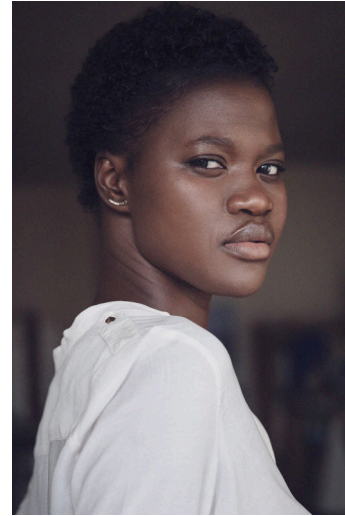

ADJI GAYE

Height : 5'11" / 180 cm | Bust : 33" / 84 cm | Waist : 25" / 63 cm | Hips : 35.5" / 90 cm | Shoe : 41.0 EU / 7.0 UK | Hair Colour : Black | Eyes : Black

ADJI GAYE

Height : 5'11" / 180 cm | Bust : 33" / 84 cm | Waist : 25" / 63 cm | Hips : 35.5" / 90 cm | Shoe : 41.0 EU / 7.0 UK | Hair Colour : Black | Eyes : Black

ADJI GAYE

Height : 5'11" / 180 cm | Bust : 33" / 84 cm | Waist : 25" / 63 cm | Hips : 35.5" / 90 cm | Shoe : 41.0 EU / 7.0 UK | Hair Colour : Black | Eyes : Black