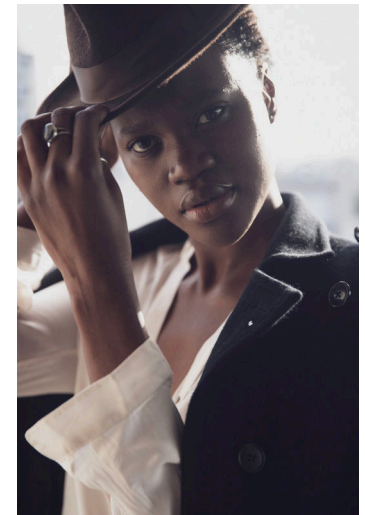

ADJI GAYE

Height : 5'11" / 180 cm | Bust : 33" / 84 cm | Waist : 25" / 63 cm | Hips : 35.5" / 90 cm | Shoe : 41.0 EU / 7.0 UK | Hair Colour : Black | Eyes : Black

ADJI GAYE

Height : 5'11" / 180 cm | Bust : 33" / 84 cm | Waist : 25" / 63 cm | Hips : 35.5" / 90 cm | Shoe : 41.0 EU / 7.0 UK | Hair Colour : Black | Eyes : Black

ADJI GAYE

Height : 5'11" / 180 cm | Bust : 33" / 84 cm | Waist : 25" / 63 cm | Hips : 35.5" / 90 cm | Shoe : 41.0 EU / 7.0 UK | Hair Colour : Black | Eyes : Black