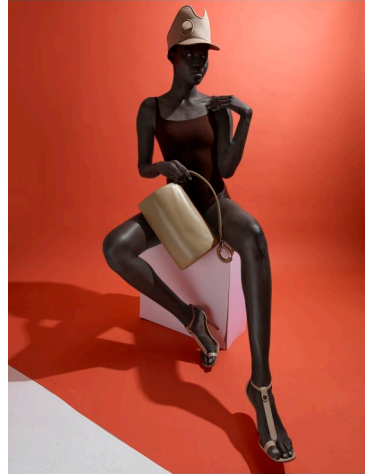

ADJI GAYE

Height : 5'11" / 180 cm | Bust : 33" / 84 cm | Waist : 25" / 63 cm | Hips : 35.5" / 90 cm | Shoe : 41.0 EU / 7.0 UK | Hair Colour : Black | Eyes : Black

ADJI GAYE

Height : 5'11" / 180 cm | Bust : 33" / 84 cm | Waist : 25" / 63 cm | Hips : 35.5" / 90 cm | Shoe : 41.0 EU / 7.0 UK | Hair Colour : Black | Eyes : Black

ADJI GAYE

Height : 5'11" / 180 cm | Bust : 33" / 84 cm | Waist : 25" / 63 cm | Hips : 35.5" / 90 cm | Shoe : 41.0 EU / 7.0 UK | Hair Colour : Black | Eyes : Black