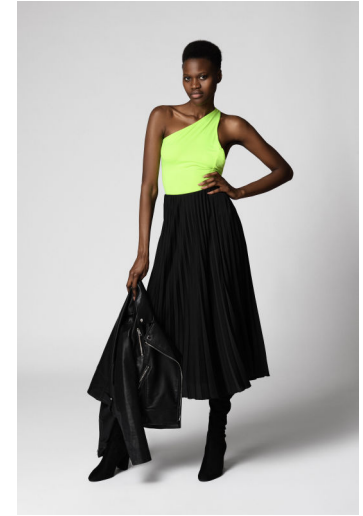

ADJI GAYE

Height : 5'11" / 180 cm | Bust : 33" / 84 cm | Waist : 25" / 63 cm | Hips : 35.5" / 90 cm | Shoe : 41.0 EU / 7.0 UK | Hair Colour : Black | Eyes : Black

ADJI GAYE

Height : 5'11" / 180 cm | Bust : 33" / 84 cm | Waist : 25" / 63 cm | Hips : 35.5" / 90 cm | Shoe : 41.0 EU / 7.0 UK | Hair Colour : Black | Eyes : Black

ADJI GAYE

Height : 5'11" / 180 cm | Bust : 33" / 84 cm | Waist : 25" / 63 cm | Hips : 35.5" / 90 cm | Shoe : 41.0 EU / 7.0 UK | Hair Colour : Black | Eyes : Black