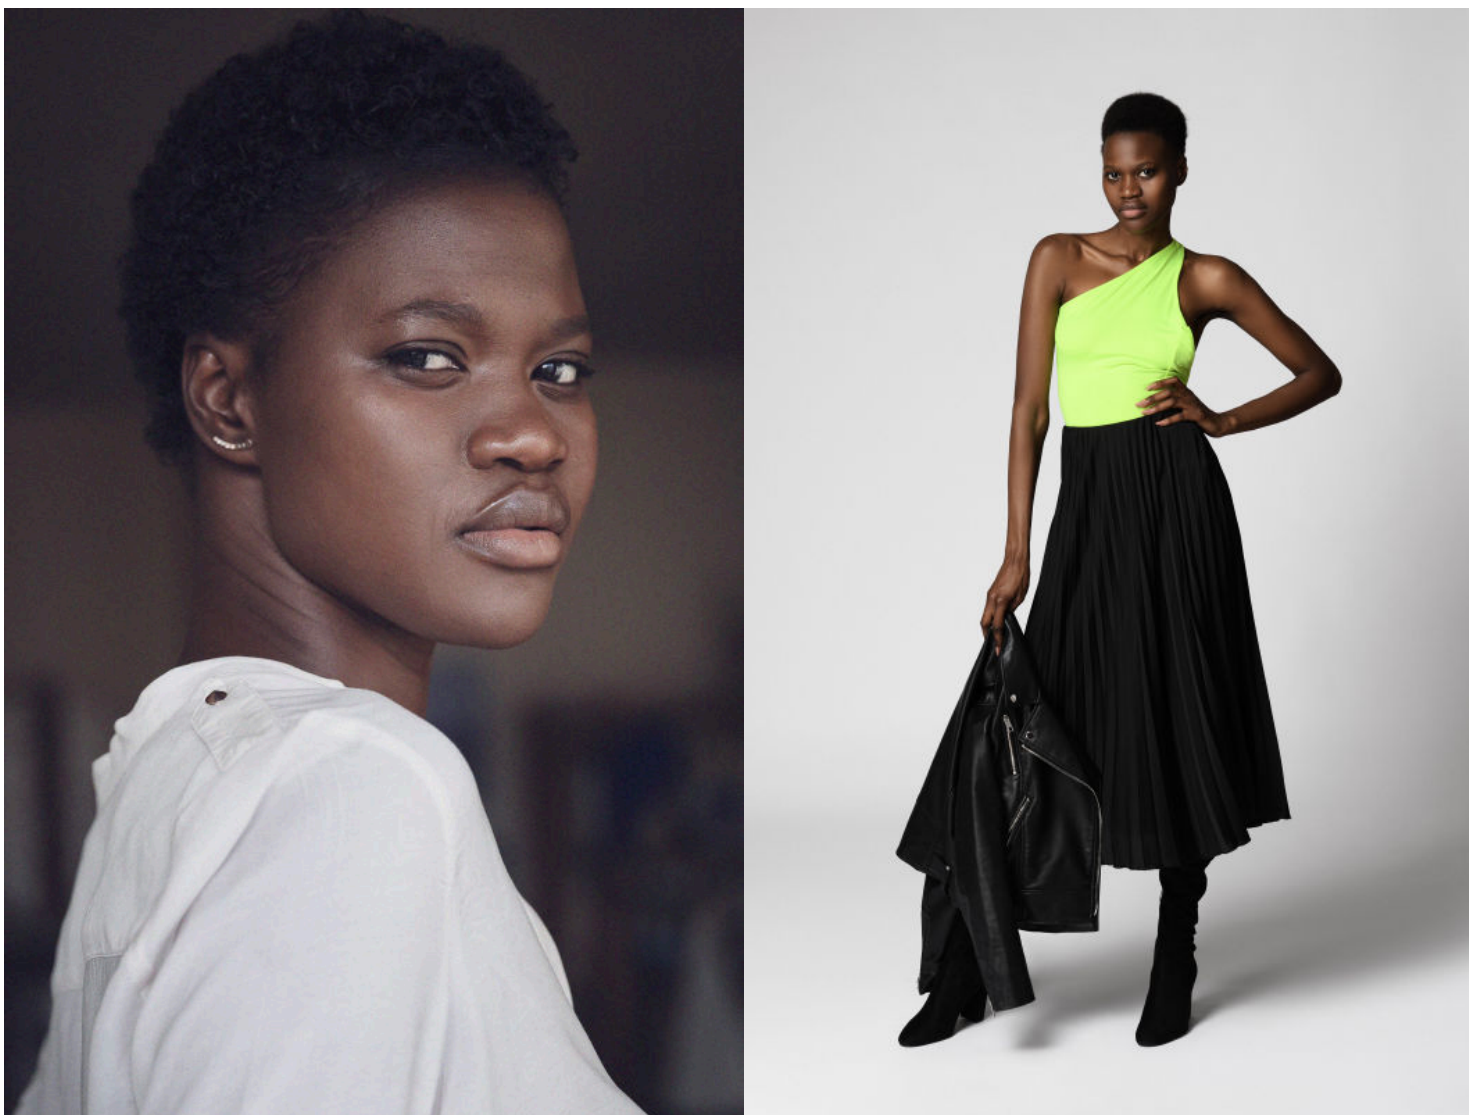

ADJI GAYE

Height : 5'11" / 180 cm | Bust : 33" / 84 cm | Waist : 25" / 63 cm | Hips : 35.5" / 90 cm | Shoe : 41.0 EU / 7.0 UK | Hair Colour : Black | Eyes : Black