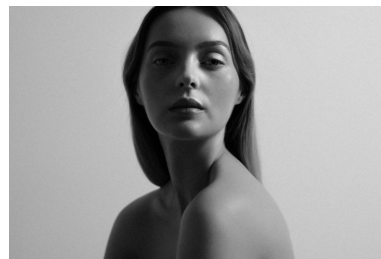

ADELE DIETRICH

Height : 5'8.5" / 174 cm | Bust : 33.5" / 85 cm | Waist : 23.5" / 60 cm | Hips : 35.5" / 90 cm | Shoe : 37.0 EU / 4.0 UK | Hair Colour : Blonde Venetian | Eyes : Blue

ADELE DIETRICH

Height : 5'8.5" / 174 cm | Bust : 33.5" / 85 cm | Waist : 23.5" / 60 cm | Hips : 35.5" / 90 cm | Shoe : 37.0 EU / 4.0 UK | Hair Colour : Blonde Venetian | Eyes : Blue

ADELE DIETRICH

Height : 5'8.5" / 174 cm | Bust : 33.5" / 85 cm | Waist : 23.5" / 60 cm | Hips : 35.5" / 90 cm | Shoe : 37.0 EU / 4.0 UK | Hair Colour : Blonde Venetian | Eyes : Blue