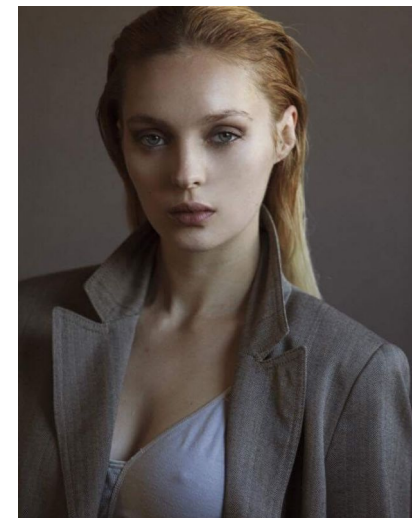

ADELE DIETRICH

Height : 5'8.5" / 174 cm | Bust : 33.5" / 85 cm | Waist : 23.5" / 60 cm | Hips : 35.5" / 90 cm | Shoe : 37.0 EU / 4.0 UK | Hair Colour : Blonde Venetian | Eyes : Blue

ADELE DIETRICH

Height : 5'8.5" / 174 cm | Bust : 33.5" / 85 cm | Waist : 23.5" / 60 cm | Hips : 35.5" / 90 cm | Shoe : 37.0 EU / 4.0 UK | Hair Colour : Blonde Venetian | Eyes : Blue

ADELE DIETRICH

Height : 5'8.5" / 174 cm | Bust : 33.5" / 85 cm | Waist : 23.5" / 60 cm | Hips : 35.5" / 90 cm | Shoe : 37.0 EU / 4.0 UK | Hair Colour : Blonde Venetian | Eyes : Blue