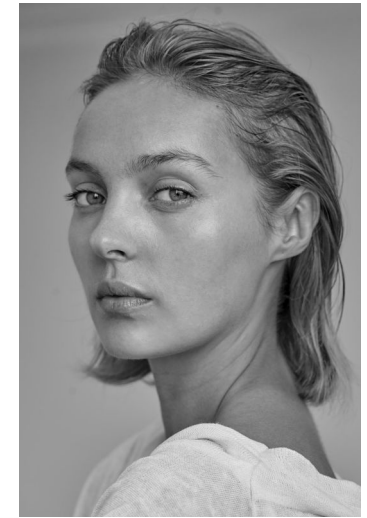

ADELE DIETRICH

Height : 5'8.5" / 174 cm | Bust : 33.5" / 85 cm | Waist : 23.5" / 60 cm | Hips : 35.5" / 90 cm | Shoe : 37.0 EU / 4.0 UK | Hair Colour : Blonde Venetian | Eyes : Blue

ADELE DIETRICH

Height : 5'8.5" / 174 cm | Bust : 33.5" / 85 cm | Waist : 23.5" / 60 cm | Hips : 35.5" / 90 cm | Shoe : 37.0 EU / 4.0 UK | Hair Colour : Blonde Venetian | Eyes : Blue

ADELE DIETRICH

Height : 5'8.5" / 174 cm | Bust : 33.5" / 85 cm | Waist : 23.5" / 60 cm | Hips : 35.5" / 90 cm | Shoe : 37.0 EU / 4.0 UK | Hair Colour : Blonde Venetian | Eyes : Blue