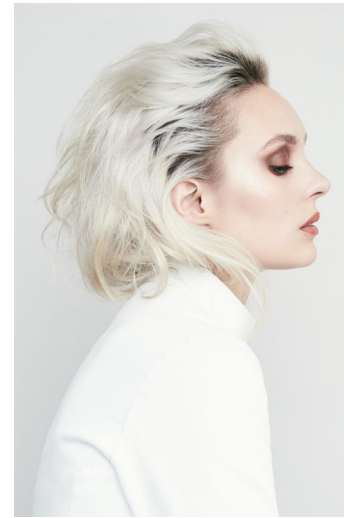

ADELE DIETRICH

Height : 5'8.5" / 174 cm | Bust : 33.5" / 85 cm | Waist : 23.5" / 60 cm | Hips : 35.5" / 90 cm | Shoe : 37.0 EU / 4.0 UK | Hair Colour : Blonde Venetian | Eyes : Blue

ADELE DIETRICH

Height : 5'8.5" / 174 cm | Bust : 33.5" / 85 cm | Waist : 23.5" / 60 cm | Hips : 35.5" / 90 cm | Shoe : 37.0 EU / 4.0 UK | Hair Colour : Blonde Venetian | Eyes : Blue

ADELE DIETRICH

Height : 5'8.5" / 174 cm | Bust : 33.5" / 85 cm | Waist : 23.5" / 60 cm | Hips : 35.5" / 90 cm | Shoe : 37.0 EU / 4.0 UK | Hair Colour : Blonde Venetian | Eyes : Blue