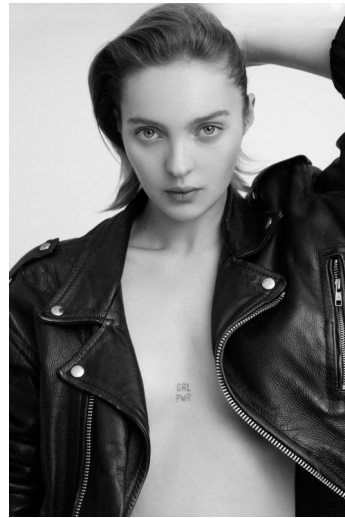

ADELE DIETRICH

Height : 5'8.5" / 174 cm | Bust : 33.5" / 85 cm | Waist : 23.5" / 60 cm | Hips : 35.5" / 90 cm | Shoe : 37.0 EU / 4.0 UK | Hair Colour : Blonde Venetian | Eyes : Blue

ADELE DIETRICH

Height : 5'8.5" / 174 cm | Bust : 33.5" / 85 cm | Waist : 23.5" / 60 cm | Hips : 35.5" / 90 cm | Shoe : 37.0 EU / 4.0 UK | Hair Colour : Blonde Venetian | Eyes : Blue

ADELE DIETRICH

Height : 5'8.5" / 174 cm | Bust : 33.5" / 85 cm | Waist : 23.5" / 60 cm | Hips : 35.5" / 90 cm | Shoe : 37.0 EU / 4.0 UK | Hair Colour : Blonde Venetian | Eyes : Blue