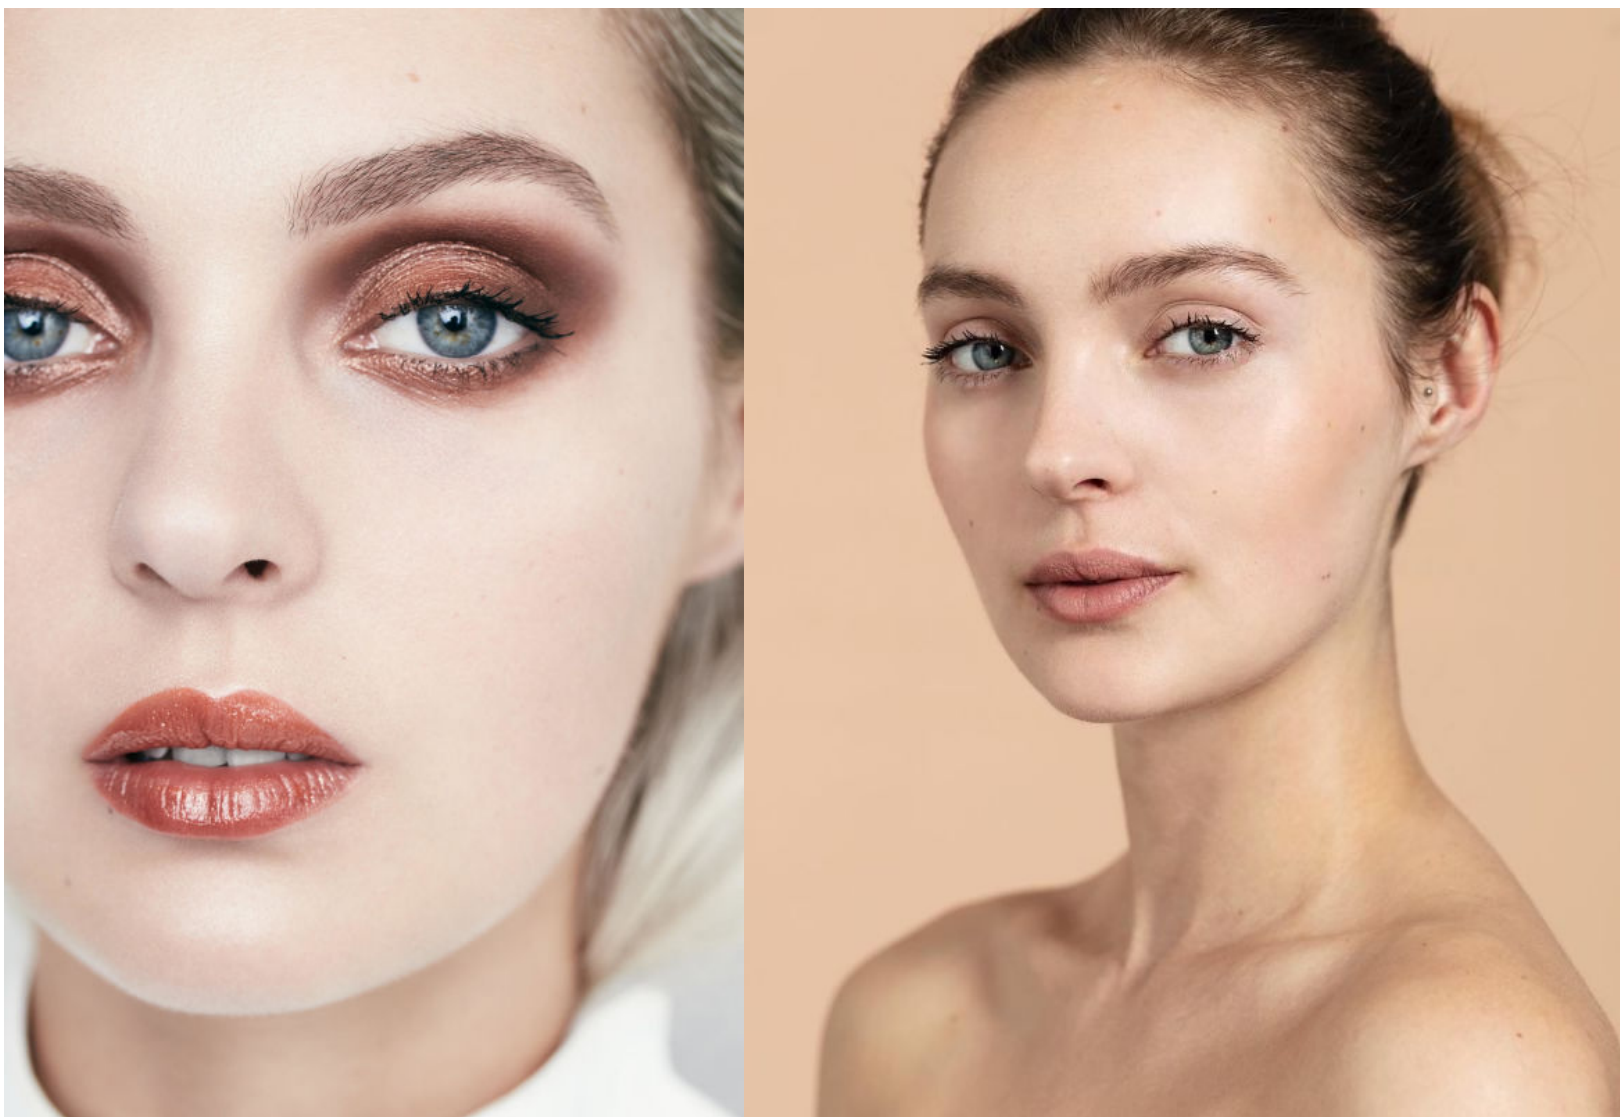

ADELE DIETRICH

Height : 5'8.5" / 174 cm | Bust : 33.5" / 85 cm | Waist : 23.5" / 60 cm | Hips : 35.5" / 90 cm | Shoe : 37.0 EU / 4.0 UK | Hair Colour : Blonde Venetian | Eyes : Blue

ADELE DIETRICH

Height : 5'8.5" / 174 cm | Bust : 33.5" / 85 cm | Waist : 23.5" / 60 cm | Hips : 35.5" / 90 cm | Shoe : 37.0 EU / 4.0 UK | Hair Colour : Blonde Venetian | Eyes : Blue