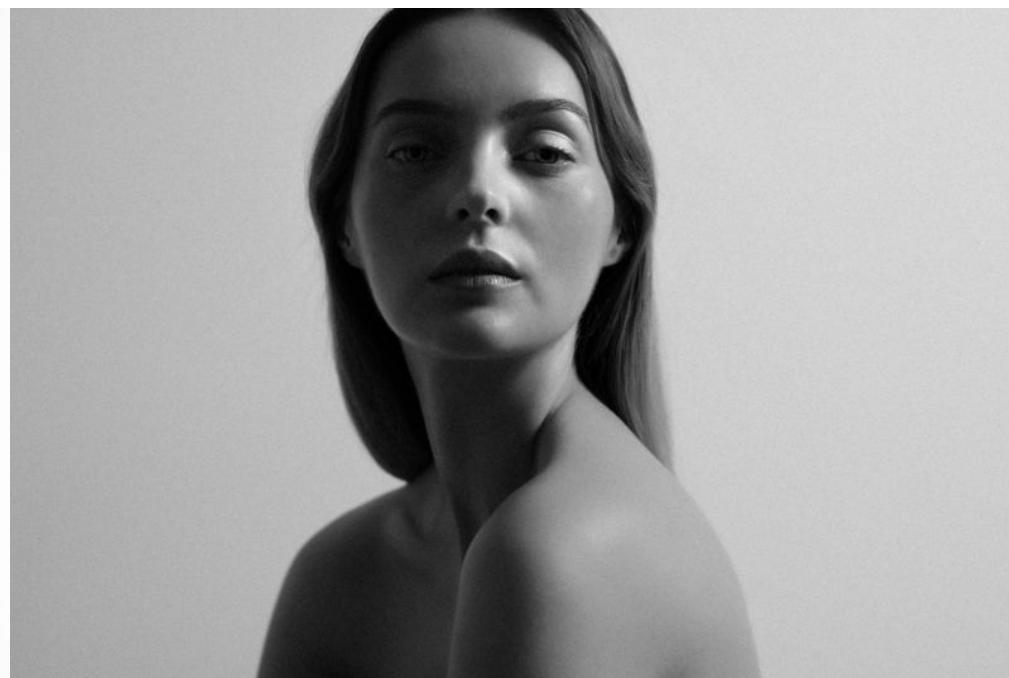

ADELE DIETRICH

Height : 5'8.5" / 174 cm | Bust : 33.5" / 85 cm | Waist : 23.5" / 60 cm | Hips : 35.5" / 90 cm | Shoe : 37.0 EU / 4.0 UK | Hair Colour : Blonde Venetian | Eyes : Blue