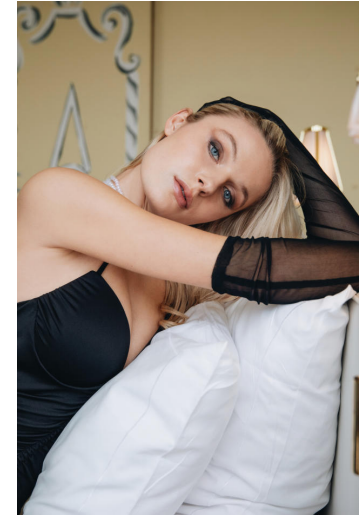

VIOLETTE WINDAL

Height : 5'8" / 173 cm | Bust : 34" / 86 cm | Waist : 25" / 63 cm | Hips : 35.5" / 90 cm | Shoe : 39.5 EU / 6.0 UK | Hair Colour : Blonde | Eyes : Blue

VIOLETTE WINDAL

Height : 5'8" / 173 cm | Bust : 34" / 86 cm | Waist : 25" / 63 cm | Hips : 35.5" / 90 cm | Shoe : 39.5 EU / 6.0 UK | Hair Colour : Blonde | Eyes : Blue