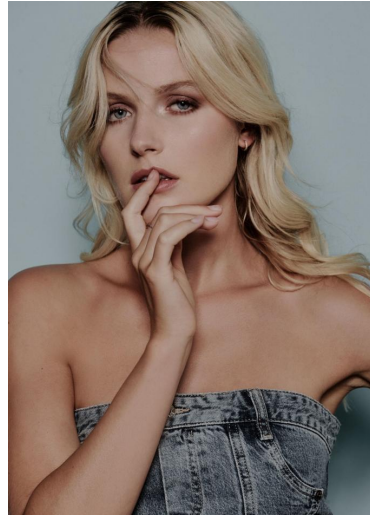

VIOLETTE WINDAL

Height : 5'8" / 173 cm | Bust : 34" / 86 cm | Waist : 25" / 63 cm | Hips : 35.5" / 90 cm | Shoe : 39.5 EU / 6.0 UK | Hair Colour : Blonde | Eyes : Blue

VIOLETTE WINDAL

Height : 5'8" / 173 cm | Bust : 34" / 86 cm | Waist : 25" / 63 cm | Hips : 35.5" / 90 cm | Shoe : 39.5 EU / 6.0 UK | Hair Colour : Blonde | Eyes : Blue