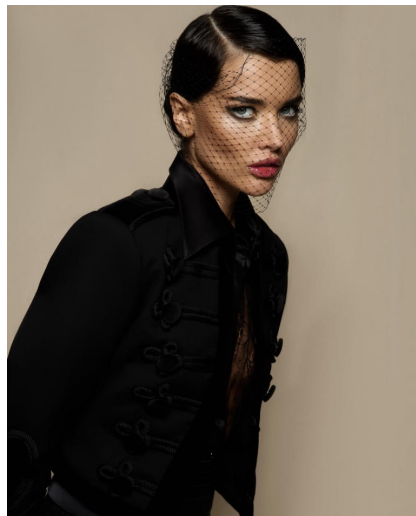

VIALINA LEMANN

Height : 5'9" / 175 cm | Bust : 29.5" / 75 cm | Waist : 23.5" / 60 cm | Hips : 35" / 89 cm | Shoe : 38.0 EU / 5.0 UK | Hair Colour : Brown | Eyes : Blue

VIALINA LEMANN

Height : 5'9" / 175 cm | Bust : 29.5" / 75 cm | Waist : 23.5" / 60 cm | Hips : 35" / 89 cm | Shoe : 38.0 EU / 5.0 UK | Hair Colour : Brown | Eyes : Blue

## VIALINA LEMANN

Height : 5'9" / 175 cm | Bust : 29.5" / 75 cm | Waist : 23.5" / 60 cm | Hips : 35" / 89 cm | Shoe : 38.0 EU / 5.0 UK | Hair Colour : Brown | Eyes : Blue