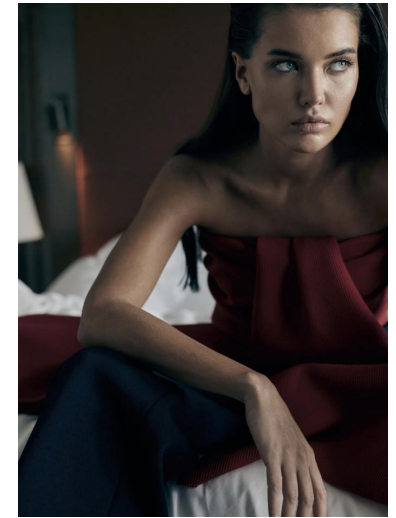

VIALINA LEMANN

Height : 5'9" / 175 cm | Bust : 29.5" / 75 cm | Waist : 23.5" / 60 cm | Hips : 35" / 89 cm | Shoe : 38.0 EU / 5.0 UK | Hair Colour : Brown | Eyes : Blue

VIALINA LEMANN

Height : 5'9" / 175 cm | Bust : 29.5" / 75 cm | Waist : 23.5" / 60 cm | Hips : 35" / 89 cm | Shoe : 38.0 EU / 5.0 UK | Hair Colour : Brown | Eyes : Blue

## VIALINA LEMANN

Height : 5'9" / 175 cm | Bust : 29.5" / 75 cm | Waist : 23.5" / 60 cm | Hips : 35" / 89 cm | Shoe : 38.0 EU / 5.0 UK | Hair Colour : Brown | Eyes : Blue