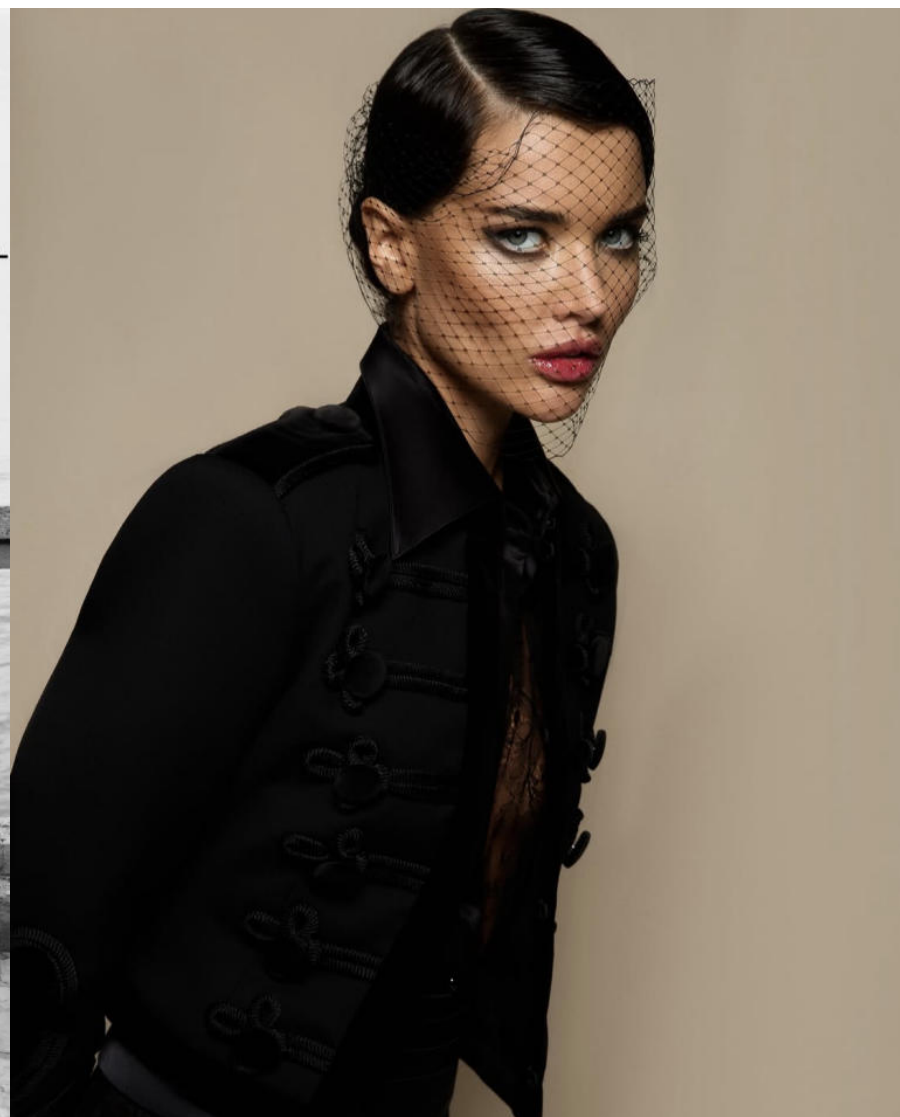

VIALINA LEMANN

Height : 5'9" / 175 cm | Bust : 29.5" / 75 cm | Waist : 23.5" / 60 cm | Hips : 35" / 89 cm | Shoe : 38.0 EU / 5.0 UK | Hair Colour : Brown | Eyes : Blue

VIALINA LEMANN

Height : 5'9" / 175 cm | Bust : 29.5" / 75 cm | Waist : 23.5" / 60 cm | Hips : 35" / 89 cm | Shoe : 38.0 EU / 5.0 UK | Hair Colour : Brown | Eyes : Blue

VIALINA LEMANN

Height : 5'9" / 175 cm | Bust : 29.5" / 75 cm | Waist : 23.5" / 60 cm | Hips : 35" / 89 cm | Shoe : 38.0 EU / 5.0 UK | Hair Colour : Brown | Eyes : Blue