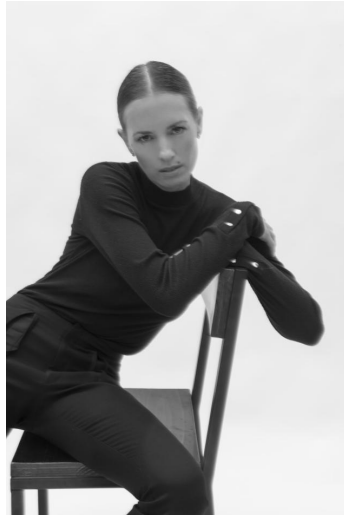

**STEPHANIE BILICZ**

Height : 5'9.5" / 177 cm | Bust : 35.5" / 90 cm | Waist : 25" / 63 cm | Hips : 36" / 91 cm | Hair Colour : Light Brown | Eyes : Hazel

STEPHANIE BILICZ

Height : 5'9.5" / 177 cm | Bust : 35.5" / 90 cm | Waist : 25" / 63 cm | Hips : 36" / 91 cm | Hair Colour : Light Brown | Eyes : Hazel