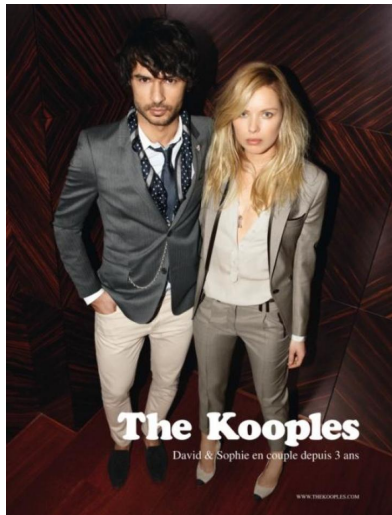

SOPHIE MEISTER

Height : 5'9" / 175 cm | Bust : 35" / 89 cm | Waist : 25" / 63 cm | Hips : 36" / 92 cm | Shoe : 38.0 EU / 5.0 UK | Hair Colour : Blonde | Eyes : Blue

SOPHIE MEISTER

Height : 5'9" / 175 cm | Bust : 35" / 89 cm | Waist : 25" / 63 cm | Hips : 36" / 92 cm | Shoe : 38.0 EU / 5.0 UK | Hair Colour : Blonde | Eyes : Blue

SOPHIE MEISTER

Height : 5'9" / 175 cm | Bust : 35" / 89 cm | Waist : 25" / 63 cm | Hips : 36" / 92 cm | Shoe : 38.0 EU / 5.0 UK | Hair Colour : Blonde | Eyes : Blue