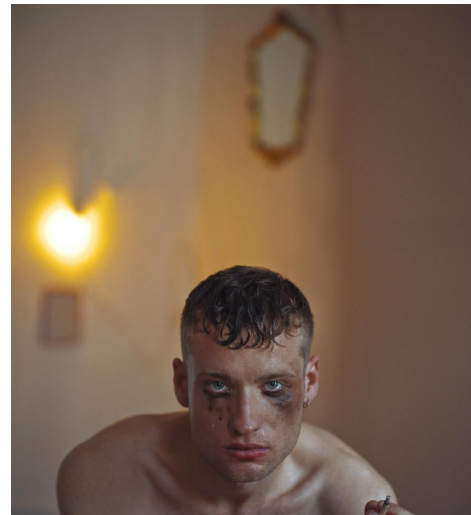

SIMON DUOLE

Height : 5'11.5" / 181 cm | Waist : 30.5" / 77 cm | Chest : 37" / 94 cm | Hips : 36" / 91 cm | Shoe : 43.0 EU / 9.0 UK | Hair Colour : Blonde | Eyes : Blue

## SIMON DUOLE

Height : 5'11.5" / 181 cm | Waist : 30.5" / 77 cm | Chest : 37" / 94 cm | Hips : 36" / 91 cm | Shoe : 43.0 EU / 9.0 UK | Hair Colour : Blonde | Eyes : Blue

SIMON DUOLE

Height : 5'11.5" / 181 cm | Waist : 30.5" / 77 cm | Chest : 37" / 94 cm | Hips : 36" / 91 cm | Shoe : 43.0 EU / 9.0 UK | Hair Colour : Blonde | Eyes : Blue