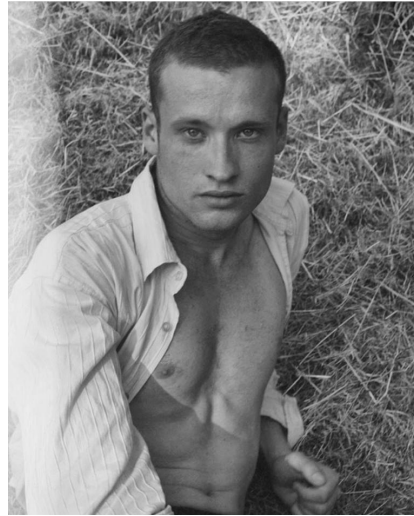

SIMON DUOLE

Height : 5'11.5" / 181 cm | Waist : 30.5" / 77 cm | Chest : 37" / 94 cm | Hips : 36" / 91 cm | Shoe : 43.0 EU / 9.0 UK | Hair Colour : Blonde | Eyes : Blue

## SIMON DUOLE

Height : 5'11.5" / 181 cm | Waist : 30.5" / 77 cm | Chest : 37" / 94 cm | Hips : 36" / 91 cm | Shoe : 43.0 EU / 9.0 UK | Hair Colour : Blonde | Eyes : Blue

SIMON DUOLE

Height : 5'11.5" / 181 cm | Waist : 30.5" / 77 cm | Chest : 37" / 94 cm | Hips : 36" / 91 cm | Shoe : 43.0 EU / 9.0 UK | Hair Colour : Blonde | Eyes : Blue