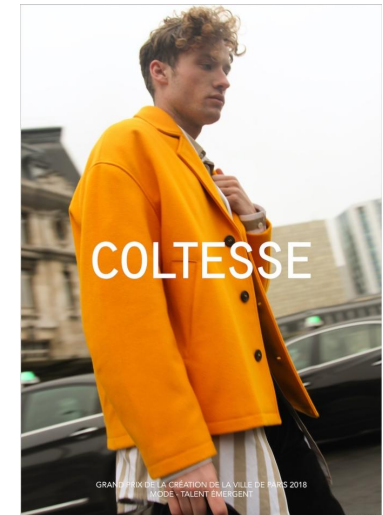

SIMON DUOLE

Height : 5'11.5" / 181 cm | Waist : 30.5" / 77 cm | Chest : 37" / 94 cm | Hips : 36" / 91 cm | Shoe : 43.0 EU / 9.0 UK | Hair Colour : Blonde | Eyes : Blue

## SIMON DUOLE

Height : 5'11.5" / 181 cm | Waist : 30.5" / 77 cm | Chest : 37" / 94 cm | Hips : 36" / 91 cm | Shoe : 43.0 EU / 9.0 UK | Hair Colour : Blonde | Eyes : Blue

SIMON DUOLE

Height : 5'11.5" / 181 cm | Waist : 30.5" / 77 cm | Chest : 37" / 94 cm | Hips : 36" / 91 cm | Shoe : 43.0 EU / 9.0 UK | Hair Colour : Blonde | Eyes : Blue