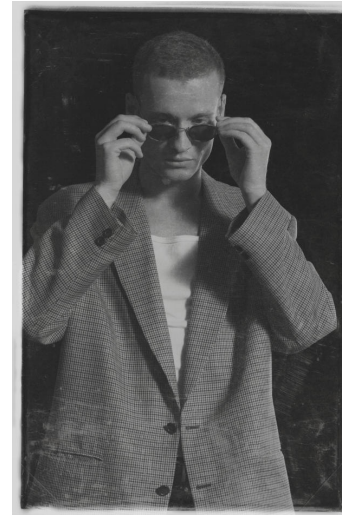

SIMON DUOLE

Height : 5'11.5" / 181 cm | Waist : 30.5" / 77 cm | Chest : 37" / 94 cm | Hips : 36" / 91 cm | Shoe : 43.0 EU / 9.0 UK | Hair Colour : Blonde | Eyes : Blue

## SIMON DUOLE

Height : 5'11.5" / 181 cm | Waist : 30.5" / 77 cm | Chest : 37" / 94 cm | Hips : 36" / 91 cm | Shoe : 43.0 EU / 9.0 UK | Hair Colour : Blonde | Eyes : Blue

SIMON DUOLE

Height : 5'11.5" / 181 cm | Waist : 30.5" / 77 cm | Chest : 37" / 94 cm | Hips : 36" / 91 cm | Shoe : 43.0 EU / 9.0 UK | Hair Colour : Blonde | Eyes : Blue