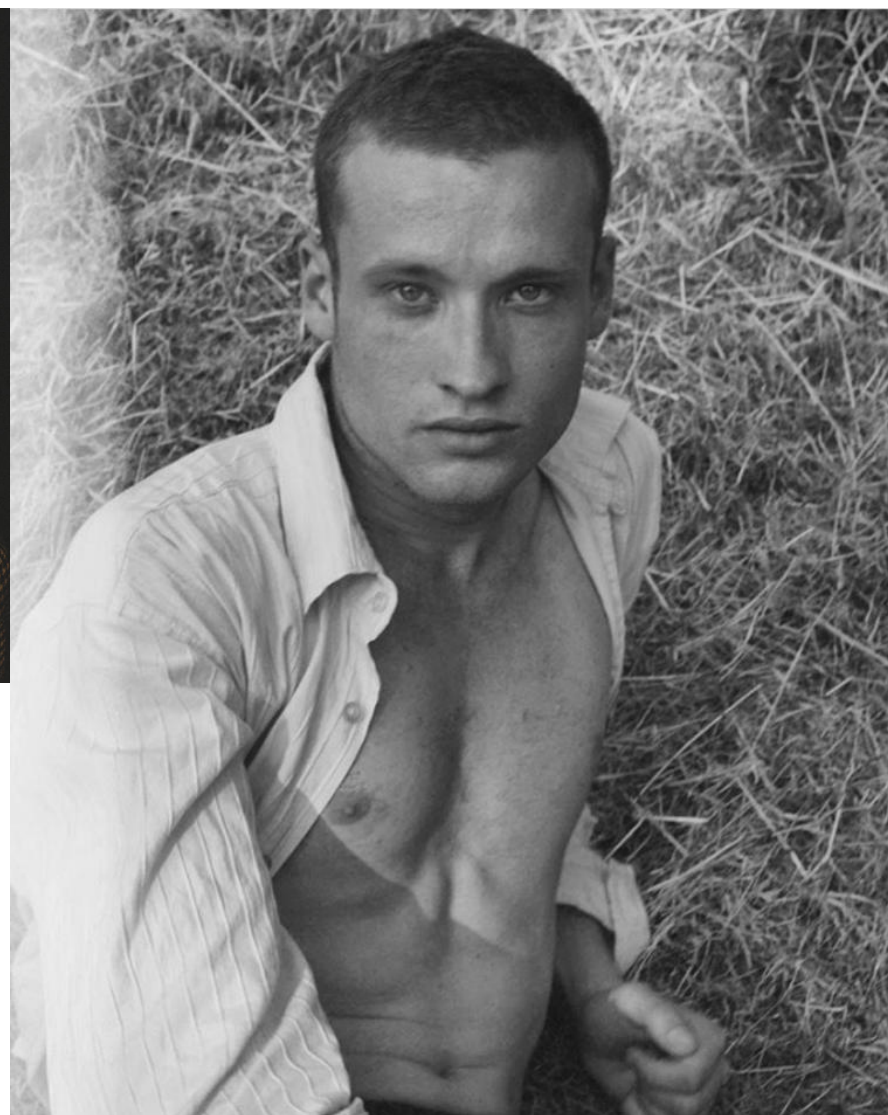

SIMON DUOLE

Height : 5'11.5" / 181 cm | Waist : 30.5" / 77 cm | Chest : 37" / 94 cm | Hips : 36" / 91 cm | Shoe : 43.0 EU / 9.0 UK | Hair Colour : Blonde | Eyes : Blue

SIMON DUOLE

Height : 5'11.5" / 181 cm | Waist : 30.5" / 77 cm | Chest : 37" / 94 cm | Hips : 36" / 91 cm | Shoe : 43.0 EU / 9.0 UK | Hair Colour : Blonde | Eyes : Blue