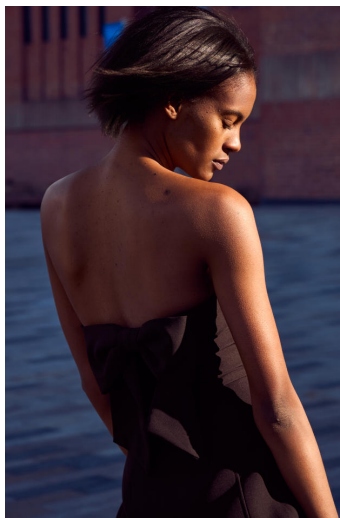

SHANELLE BANTON

Height : 5'11" / 180 cm | Bust : 30.5" / 78 cm | Waist : 24.5" / 62 cm | Hips : 34.5" / 87 cm | Shoe : 39.5 EU / 6.0 UK | Hair Colour : Black | Eyes : Brown

SHANELLE BANTON

Height : 5'11" / 180 cm | Bust : 30.5" / 78 cm | Waist : 24.5" / 62 cm | Hips : 34.5" / 87 cm | Shoe : 39.5 EU / 6.0 UK | Hair Colour : Black | Eyes : Brown

SHANELLE BANTON

Height : 5'11" / 180 cm | Bust : 30.5" / 78 cm | Waist : 24.5" / 62 cm | Hips : 34.5" / 87 cm | Shoe : 39.5 EU / 6.0 UK | Hair Colour : Black | Eyes : Brown