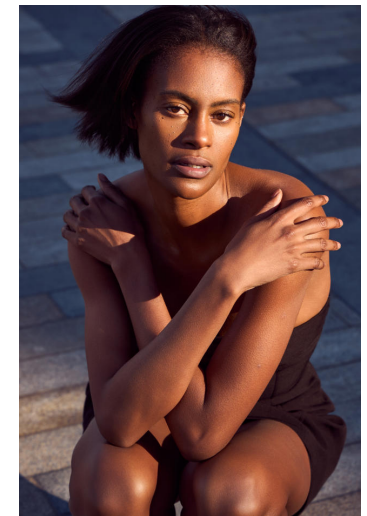

SHANELLE BANTON

Height : 5'11" / 180 cm | Bust : 30.5" / 78 cm | Waist : 24.5" / 62 cm | Hips : 34.5" / 87 cm | Shoe : 39.5 EU / 6.0 UK | Hair Colour : Black | Eyes : Brown

SHANELLE BANTON

Height : 5'11" / 180 cm | Bust : 30.5" / 78 cm | Waist : 24.5" / 62 cm | Hips : 34.5" / 87 cm | Shoe : 39.5 EU / 6.0 UK | Hair Colour : Black | Eyes : Brown

SHANELLE BANTON

Height : 5'11" / 180 cm | Bust : 30.5" / 78 cm | Waist : 24.5" / 62 cm | Hips : 34.5" / 87 cm | Shoe : 39.5 EU / 6.0 UK | Hair Colour : Black | Eyes : Brown