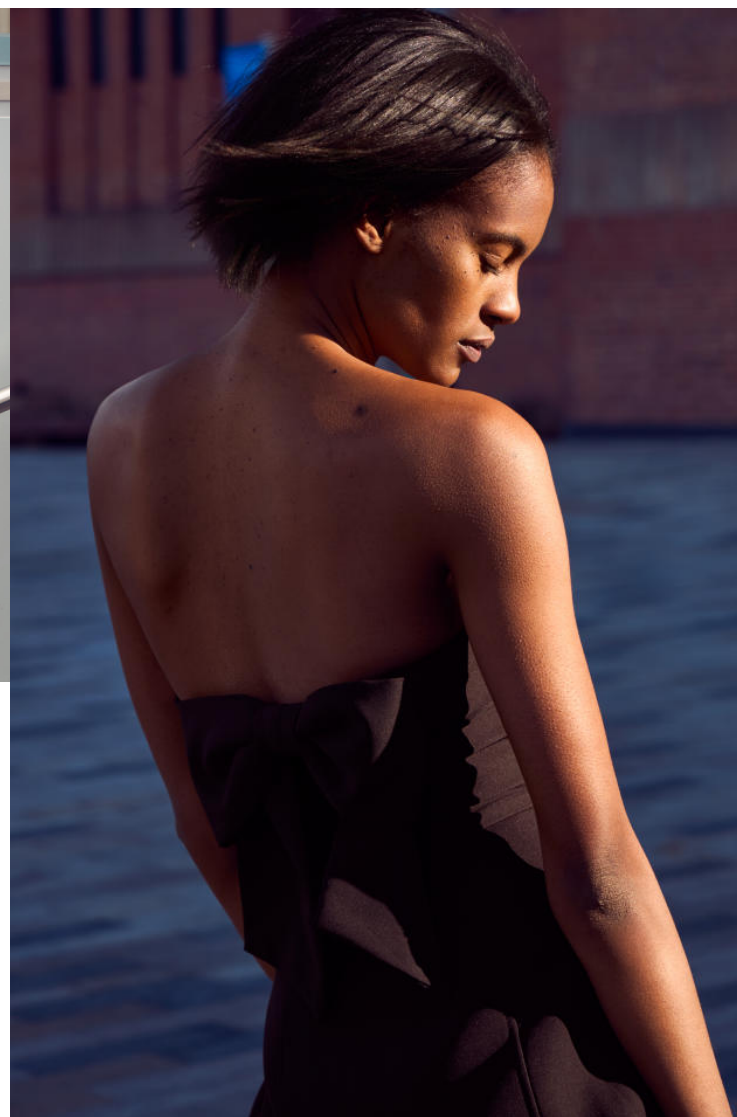

SHANELLE BANTON

Height : 5'11" / 180 cm | Bust : 30.5" / 78 cm | Waist : 24.5" / 62 cm | Hips : 34.5" / 87 cm | Shoe : 39.5 EU / 6.0 UK | Hair Colour : Black | Eyes : Brown