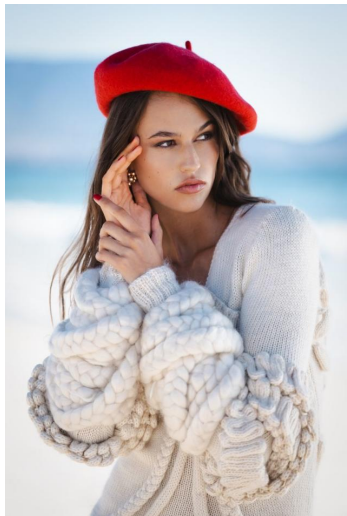

SELINA KATHARINA

Height : 5'11" / 180 cm | Bust : 33" / 84 cm | Waist : 26.5" / 67 cm | Hips : 36" / 92 cm | Shoe : 39.0 EU / 6.0 UK | Hair Colour : Brown | Eyes : Brown

SELINA KATHARINA

Height : 5'11" / 180 cm | Bust : 33" / 84 cm | Waist : 26.5" / 67 cm | Hips : 36" / 92 cm | Shoe : 39.0 EU / 6.0 UK | Hair Colour : Brown | Eyes : Brown