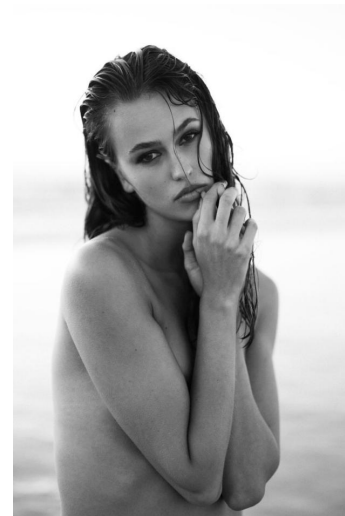

SELINA KATHARINA

Height : 5'11" / 180 cm | Bust : 33" / 84 cm | Waist : 26.5" / 67 cm | Hips : 36" / 92 cm | Shoe : 39.0 EU / 6.0 UK | Hair Colour : Brown | Eyes : Brown

SELINA KATHARINA

Height : 5'11" / 180 cm | Bust : 33" / 84 cm | Waist : 26.5" / 67 cm | Hips : 36" / 92 cm | Shoe : 39.0 EU / 6.0 UK | Hair Colour : Brown | Eyes : Brown