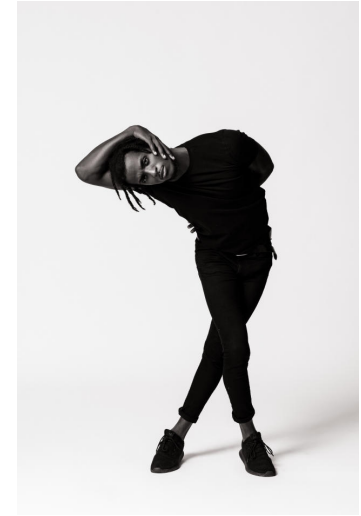

SAMUEL HILAIRE

Height : 6'2" / 188 cm | Waist : 32" / 81 cm | Chest : 36.5" / 93 cm | Hips : 32.5" / 82 cm | Shoe : 43.0 EU / 9.0 UK | Hair Colour : Dark Brown | Eyes : Brown

SAMUEL HILAIRE

Height : 6'2" / 188 cm | Waist : 32" / 81 cm | Chest : 36.5" / 93 cm | Hips : 32.5" / 82 cm | Shoe : 43.0 EU / 9.0 UK | Hair Colour : Dark Brown | Eyes : Brown

SAMUEL HILAIRE

Height : 6'2" / 188 cm | Waist : 32" / 81 cm | Chest : 36.5" / 93 cm | Hips : 32.5" / 82 cm | Shoe : 43.0 EU / 9.0 UK | Hair Colour : Dark Brown | Eyes : Brown