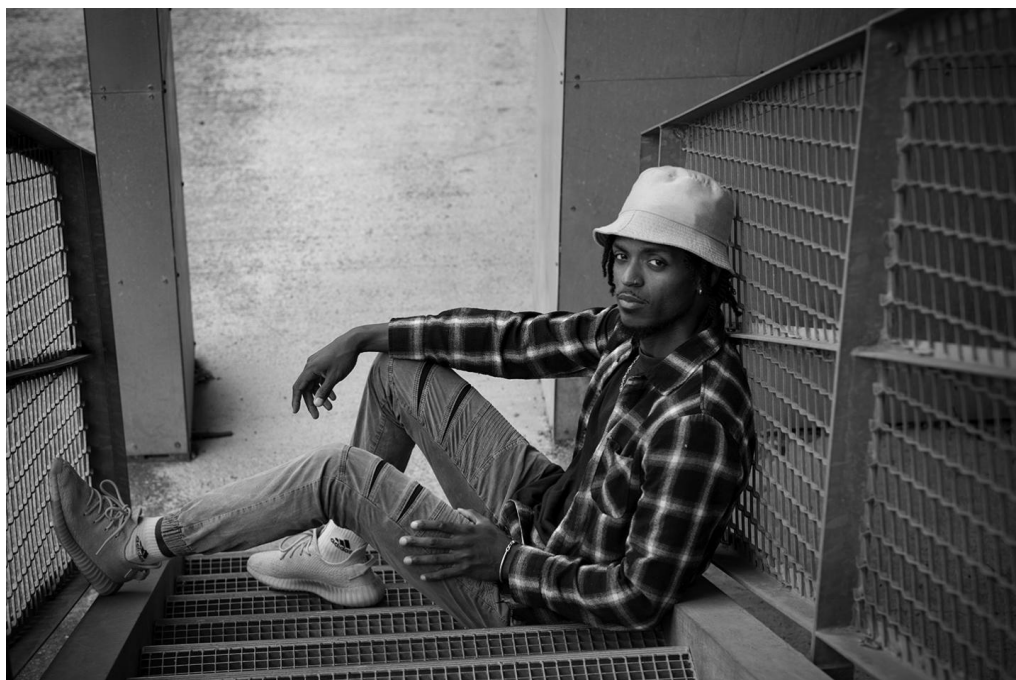

SAMUEL HILAIRE

Height : 6'2" / 188 cm | Waist : 32" / 81 cm | Chest : 36.5" / 93 cm | Hips : 32.5" / 82 cm | Shoe : 43.0 EU / 9.0 UK | Hair Colour : Dark Brown | Eyes : Brown

SAMUEL HILAIRE

Height : 6'2" / 188 cm | Waist : 32" / 81 cm | Chest : 36.5" / 93 cm | Hips : 32.5" / 82 cm | Shoe : 43.0 EU / 9.0 UK | Hair Colour : Dark Brown | Eyes : Brown