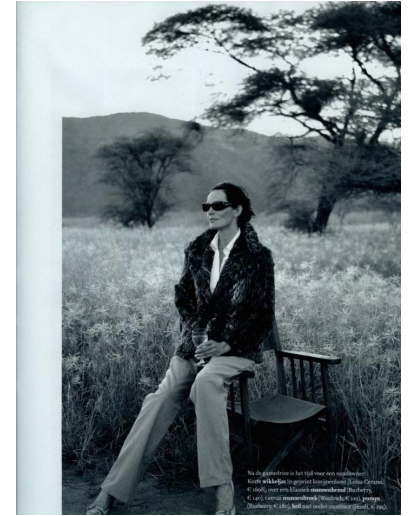

ROBINA VAN DAMME

Height : 5'10" / 178 cm | Bust : 36" / 91 cm | Waist : 27.5" / 70 cm | Hips : 37.5" / 95 cm | Shoe : 41.0 EU / 7.0 UK | Hair Colour : Chestnut | Eyes : Light Brown

ROBINA VAN DAMME

Height : 5'10" / 178 cm | Bust : 36" / 91 cm | Waist : 27.5" / 70 cm | Hips : 37.5" / 95 cm | Shoe : 41.0 EU / 7.0 UK | Hair Colour : Chestnut | Eyes : Light Brown

ROBINA VAN DAMME

Height : 5'10" / 178 cm | Bust : 36" / 91 cm | Waist : 27.5" / 70 cm | Hips : 37.5" / 95 cm | Shoe : 41.0 EU / 7.0 UK | Hair Colour : Chestnut | Eyes : Light Brown