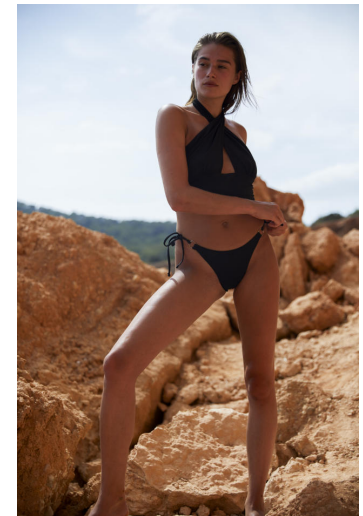

RENEE VELEMA

Height : 5'7.5" / 171 cm | Bust : 34.5" / 87 cm | Waist : 27" / 68 cm | Hips : 35.5" / 90 cm | Shoe : 38.0 EU / 5.0 UK | Hair Colour : Brown | Eyes : Brown

RENEE VELEMA

Height : 5'7.5" / 171 cm | Bust : 34.5" / 87 cm | Waist : 27" / 68 cm | Hips : 35.5" / 90 cm | Shoe : 38.0 EU / 5.0 UK | Hair Colour : Brown | Eyes : Brown