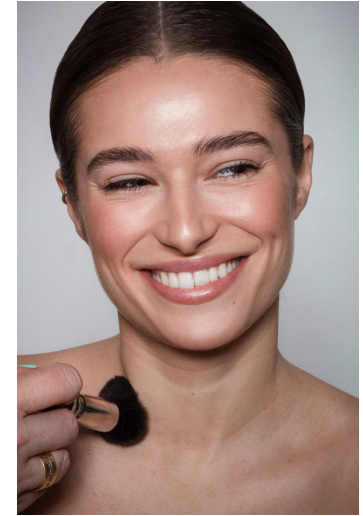

RENEE VELEMA

Height : 5'7.5" / 171 cm | Bust : 34.5" / 87 cm | Waist : 27" / 68 cm | Hips : 35.5" / 90 cm | Shoe : 38.0 EU / 5.0 UK | Hair Colour : Brown | Eyes : Brown

RENEE VELEMA

Height : 5'7.5" / 171 cm | Bust : 34.5" / 87 cm | Waist : 27" / 68 cm | Hips : 35.5" / 90 cm | Shoe : 38.0 EU / 5.0 UK | Hair Colour : Brown | Eyes : Brown