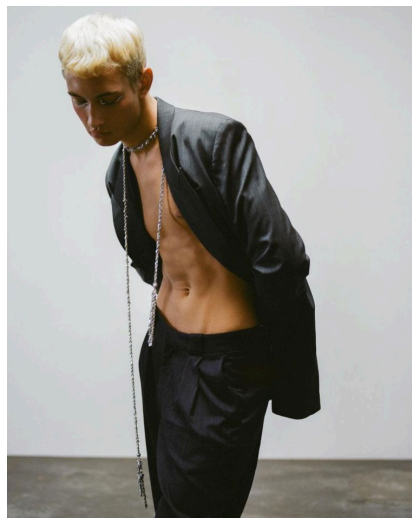

RAPHAEL GURSCHLER

Height : 6'2.5" / 189 cm | Waist : 28" / 71 cm | Chest : 36.5" / 93 cm | Hips : 38" / 96 cm | Shoe : 44.0 EU / 9.5 UK | Hair Colour : Blonde | Eyes : Blue/Grey

RAPHAEL GURSCHLER

Height : 6'2.5" / 189 cm | Waist : 28" / 71 cm | Chest : 36.5" / 93 cm | Hips : 38" / 96 cm | Shoe : 44.0 EU / 9.5 UK | Hair Colour : Blonde | Eyes : Blue/Grey