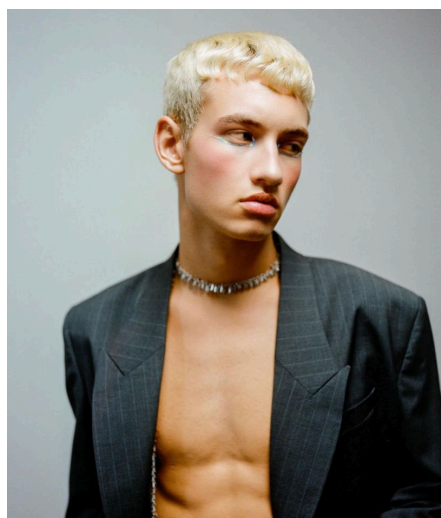

RAPHAEL GURSCHLER

Height : 6'2.5" / 189 cm | Waist : 28" / 71 cm | Chest : 36.5" / 93 cm | Hips : 38" / 96 cm | Shoe : 44.0 EU / 9.5 UK | Hair Colour : Blonde | Eyes : Blue/Grey

RAPHAEL GURSCHLER

Height : 6'2.5" / 189 cm | Waist : 28" / 71 cm | Chest : 36.5" / 93 cm | Hips : 38" / 96 cm | Shoe : 44.0 EU / 9.5 UK | Hair Colour : Blonde | Eyes : Blue/Grey