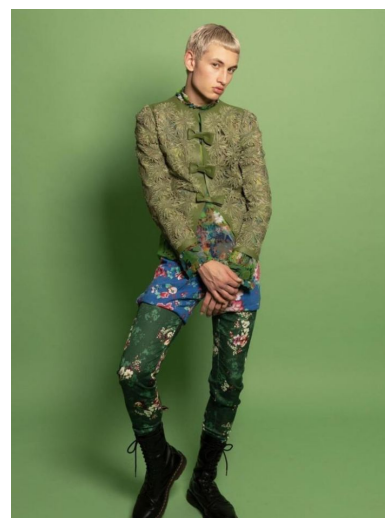

RAPHAEL GURSCHLER

Height : 6'2.5" / 189 cm | Waist : 28" / 71 cm | Chest : 36.5" / 93 cm | Hips : 38" / 96 cm | Shoe : 44.0 EU / 9.5 UK | Hair Colour : Blonde | Eyes : Blue/Grey

RAPHAEL GURSCHLER

Height : 6'2.5" / 189 cm | Waist : 28" / 71 cm | Chest : 36.5" / 93 cm | Hips : 38" / 96 cm | Shoe : 44.0 EU / 9.5 UK | Hair Colour : Blonde | Eyes : Blue/Grey