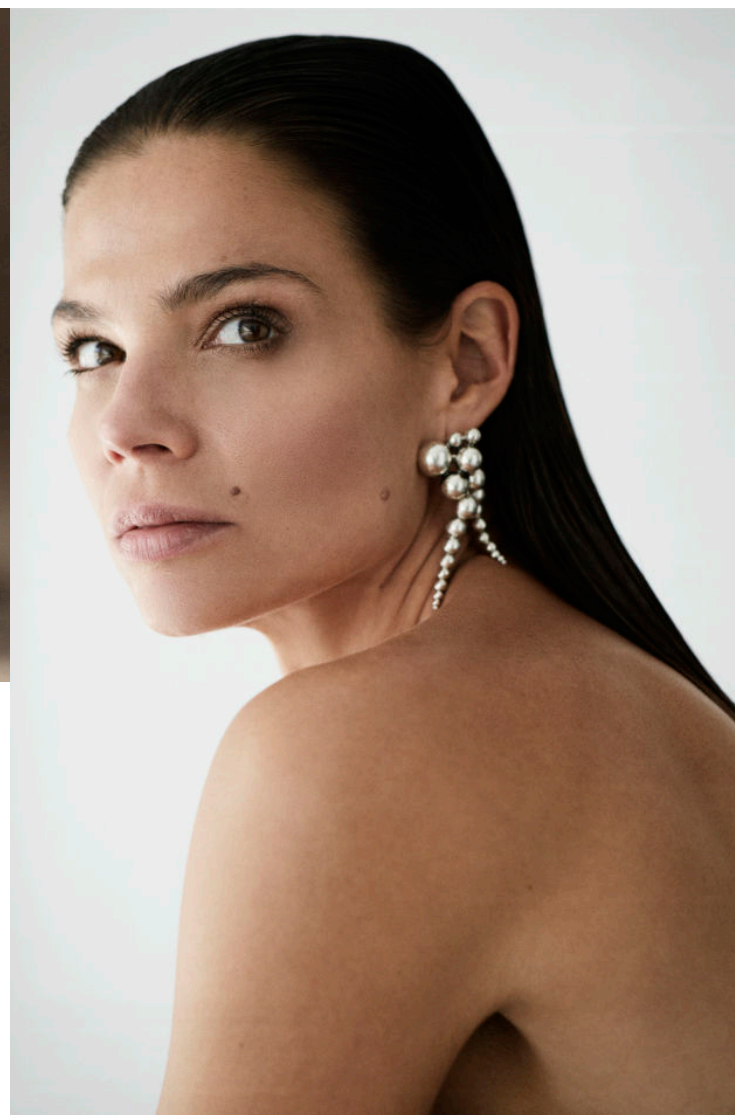

PAULA DOLCET

Height : 5'10" / 178 cm | Bust : 35.5" / 90 cm | Waist : 25" / 64 cm | Hips : 36" / 91 cm | Shoe : 40.0 EU / 6.5 UK | Hair Colour : Brown | Eyes : Hazel

PAULA DOLCET

Height : 5'10" / 178 cm | Bust : 35.5" / 90 cm | Waist : 25" / 64 cm | Hips : 36" / 91 cm | Shoe : 40.0 EU / 6.5 UK | Hair Colour : Brown | Eyes : Hazel

PAULA DOLCET

Height : 5'10" / 178 cm | Bust : 35.5" / 90 cm | Waist : 25" / 64 cm | Hips : 36" / 91 cm | Shoe : 40.0 EU / 6.5 UK | Hair Colour : Brown | Eyes : Hazel