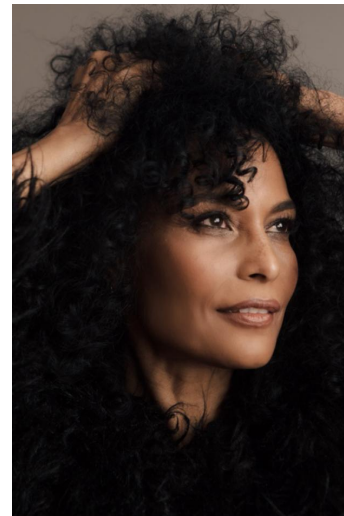

NICOLE LAMY

Height : 5'10" / 178 cm | Bust : 34" / 86 cm | Waist : 28" / 71 cm | Hips : 38" / 97 cm | Shoe : 38.0 EU / 5.0 UK | Hair Colour : Black | Eyes : Black

NICOLE LAMY

Height : 5'10" / 178 cm | Bust : 34" / 86 cm | Waist : 28" / 71 cm | Hips : 38" / 97 cm | Shoe : 38.0 EU / 5.0 UK | Hair Colour : Black | Eyes : Black

NICOLE LAMY

Height : 5'10" / 178 cm | Bust : 34" / 86 cm | Waist : 28" / 71 cm | Hips : 38" / 97 cm | Shoe : 38.0 EU / 5.0 UK | Hair Colour : Black | Eyes : Black