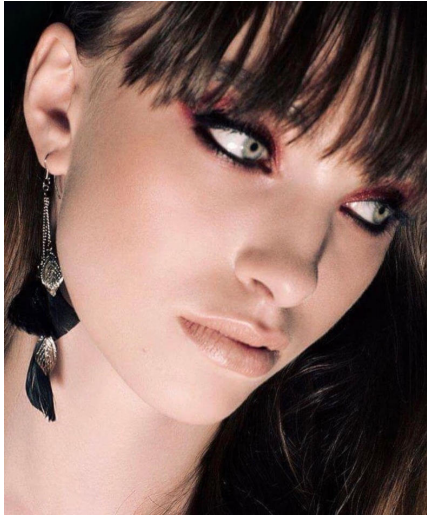

NAYA SHAVKUNOVA

Height : 5'11.5" / 182 cm | Bust : 35" / 89 cm | Waist : 25" / 63 cm | Hips : 36" / 92 cm | Shoe : 41.0 EU / 7.0 UK | Hair Colour : Brown | Eyes : Blue

NAYA SHAVKUNOVA

Height : 5'11.5" / 182 cm | Bust : 35" / 89 cm | Waist : 25" / 63 cm | Hips : 36" / 92 cm | Shoe : 41.0 EU / 7.0 UK | Hair Colour : Brown | Eyes : Blue

NAYA SHAVKUNOVA

Height : 5'11.5" / 182 cm | Bust : 35" / 89 cm | Waist : 25" / 63 cm | Hips : 36" / 92 cm | Shoe : 41.0 EU / 7.0 UK | Hair Colour : Brown | Eyes : Blue