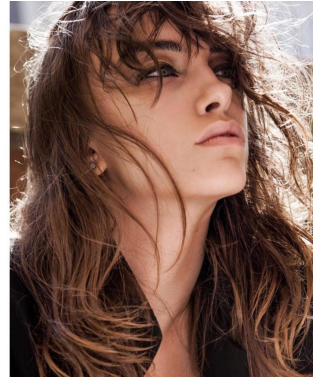

NAYA SHAVKUNOVA

Height : 5'11.5" / 182 cm | Bust : 35" / 89 cm | Waist : 25" / 63 cm | Hips : 36" / 92 cm | Shoe : 41.0 EU / 7.0 UK | Hair Colour : Brown | Eyes : Blue

NAYA SHAVKUNOVA

Height : 5'11.5" / 182 cm | Bust : 35" / 89 cm | Waist : 25" / 63 cm | Hips : 36" / 92 cm | Shoe : 41.0 EU / 7.0 UK | Hair Colour : Brown | Eyes : Blue

NAYA SHAVKUNOVA

Height : 5'11.5" / 182 cm | Bust : 35" / 89 cm | Waist : 25" / 63 cm | Hips : 36" / 92 cm | Shoe : 41.0 EU / 7.0 UK | Hair Colour : Brown | Eyes : Blue