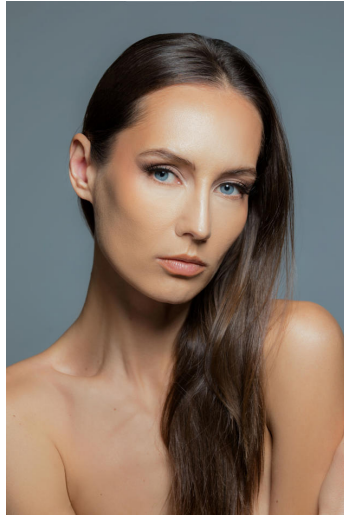

NATALIA MANDRYK

Height : 5'11.5" / 181 cm | Bust : 32.5" / 82 cm | Waist : 23.5" / 60 cm | Hips : 36" / 92 cm | Shoe : 40.5 EU / 7.0 UK | Hair Colour : Brown | Eyes : Blue

NATALIA MANDRYK

Height : 5'11.5" / 181 cm | Bust : 32.5" / 82 cm | Waist : 23.5" / 60 cm | Hips : 36" / 92 cm | Shoe : 40.5 EU / 7.0 UK | Hair Colour : Brown | Eyes : Blue