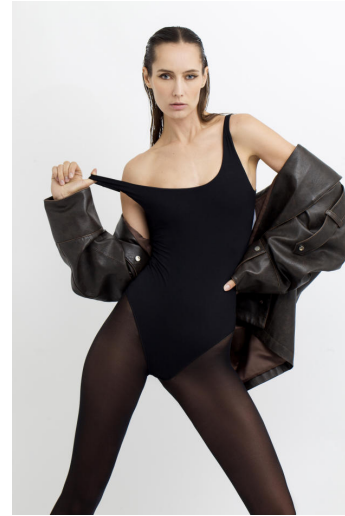

NATALIA MANDRYK

Height : 5'11.5" / 181 cm | Bust : 32.5" / 82 cm | Waist : 23.5" / 60 cm | Hips : 36" / 92 cm | Shoe : 40.5 EU / 7.0 UK | Hair Colour : Brown | Eyes : Blue

NATALIA MANDRYK

Height : 5'11.5" / 181 cm | Bust : 32.5" / 82 cm | Waist : 23.5" / 60 cm | Hips : 36" / 92 cm | Shoe : 40.5 EU / 7.0 UK | Hair Colour : Brown | Eyes : Blue