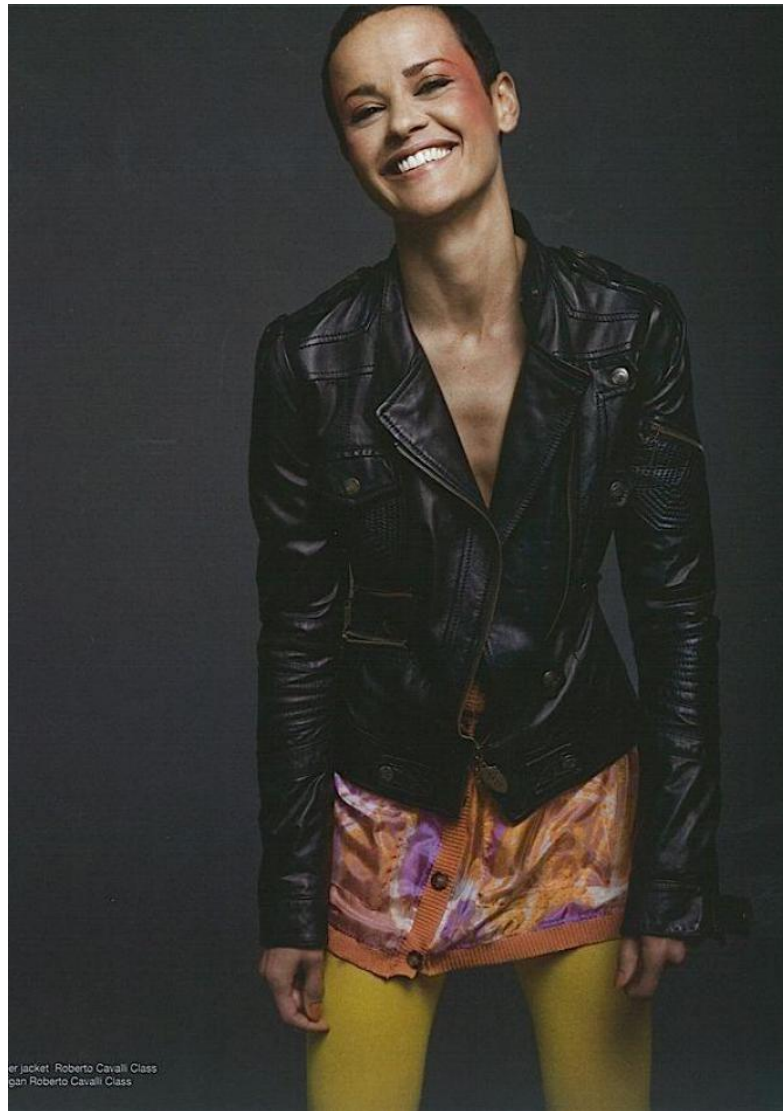

GRAZIA 41* Sommario

-Pagina-
102

NADEGE

14

File: Sommario.indd
Testata: Grazia Edizione: 2018_41

131 FRONTIERE *Madri senza limiti*

MODA

139 UN MONDO DI MODA

140 LASCIA IL SEGNO

164 È ORA DI USCIRE

178 STILE AL DECOLLO

186 MIX DI CARATTERE

192 SHOPPING *Caldo come un cappotto*

197 SHOPPING *Fatti notare*

204 WE LOVE IT *Bronzo e oro sugli stivali*

206 WE LOVE IT *Borse da gran sera*

208 INTERVISTA *Simonea Ravizza*

211 ANTEPRIMA *Qui dove nasce il lusso*

214 IDEE BRILLANTI *Anna e i suoi gioielli*

216 FASHION NEWS

220 L'ACCESSORIO DELLA SETTIMANA *I sassi sportivi*

225 STREET STYLE *La gonna è lunga*

BELLEZZA

231 ESSENZA DI STILE

240 BEAUTY CONFIDENZE *Mathilde Thomas: «Io conosco il potere dell'uccello»*

242 IRRINUNCIABILI DELLA SETTIMANA

244 WE LOVE IT *Come dal barbiere*

LIFESTYLE

247 CULT CULT CULTURA DELLA SETTIMANA *•U2*
•Mestre •Televisione •Lorenzo Licitra
•Tom Schilling •Libri •Arte •Teatro

259 VIAGGIO 1/1 *Una passeggiata fra le vigne*

263 VIAGGIO 1/2 *Dove l'autunno dà spettacolo*

267 GNAM *Prugne dolci e salate*

271 E INFINE...

274 INDIRIZZI

276 OROSCOPO *di Melissa P.*

278 LA POSTA DEL CUORE *di Victoria Cabello*

FRANCINE FACETTA

NADEGE DUBOSPERTUS

Height : 5'10.5" / 179 cm | Bust : 33.5" / 85 cm | Waist : 23.5" / 60 cm | Hips : 35" / 89 cm | Shoe : 38.0 EU / 5.0 UK | Hair Colour : Black |