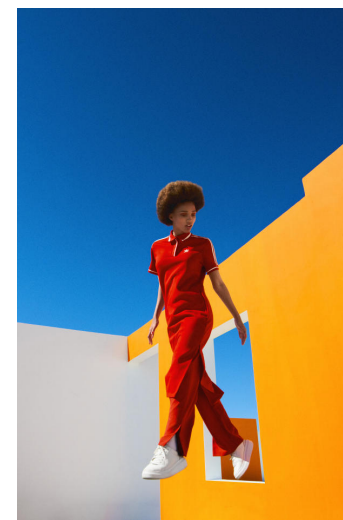

MONIQUE HOLTZHAUZEN

Height : 5'7.5" / 172 cm | Bust : 34" / 86 cm | Waist : 26.5" / 67 cm | Hips : 34.5" / 88 cm | Shoe : 38.0 EU / 5.0 UK | Hair Colour : Blonde | Eyes : Brown

MONIQUE HOLTZHAUZEN

Height : 5'7.5" / 172 cm | Bust : 34" / 86 cm | Waist : 26.5" / 67 cm | Hips : 34.5" / 88 cm | Shoe : 38.0 EU / 5.0 UK | Hair Colour : Blonde | Eyes : Brown