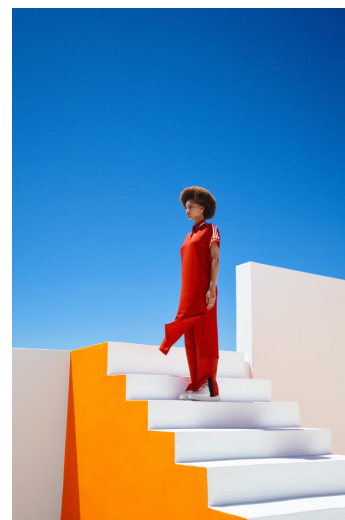

MONIQUE HOLTZHAUZEN

Height : 5'7.5" / 172 cm | Bust : 34" / 86 cm | Waist : 26.5" / 67 cm | Hips : 34.5" / 88 cm | Shoe : 38.0 EU / 5.0 UK | Hair Colour : Blonde | Eyes : Brown

MONIQUE HOLTZHAUZEN

Height : 5'7.5" / 172 cm | Bust : 34" / 86 cm | Waist : 26.5" / 67 cm | Hips : 34.5" / 88 cm | Shoe : 38.0 EU / 5.0 UK | Hair Colour : Blonde | Eyes : Brown