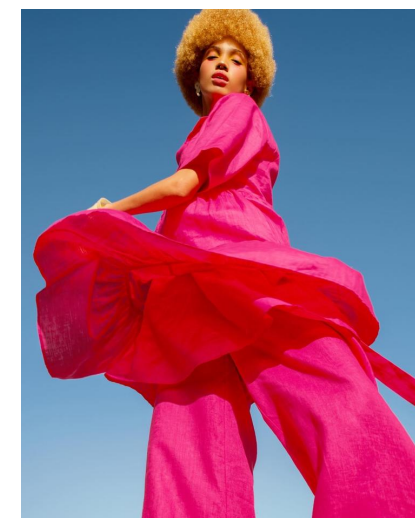

MONIQUE HOLTZHAUZEN

Height : 5'7.5" / 172 cm | Bust : 34" / 86 cm | Waist : 26.5" / 67 cm | Hips : 34.5" / 88 cm | Shoe : 38.0 EU / 5.0 UK | Hair Colour : Blonde | Eyes : Brown

MONIQUE HOLTZHAUZEN

Height : 5'7.5" / 172 cm | Bust : 34" / 86 cm | Waist : 26.5" / 67 cm | Hips : 34.5" / 88 cm | Shoe : 38.0 EU / 5.0 UK | Hair Colour : Blonde | Eyes : Brown