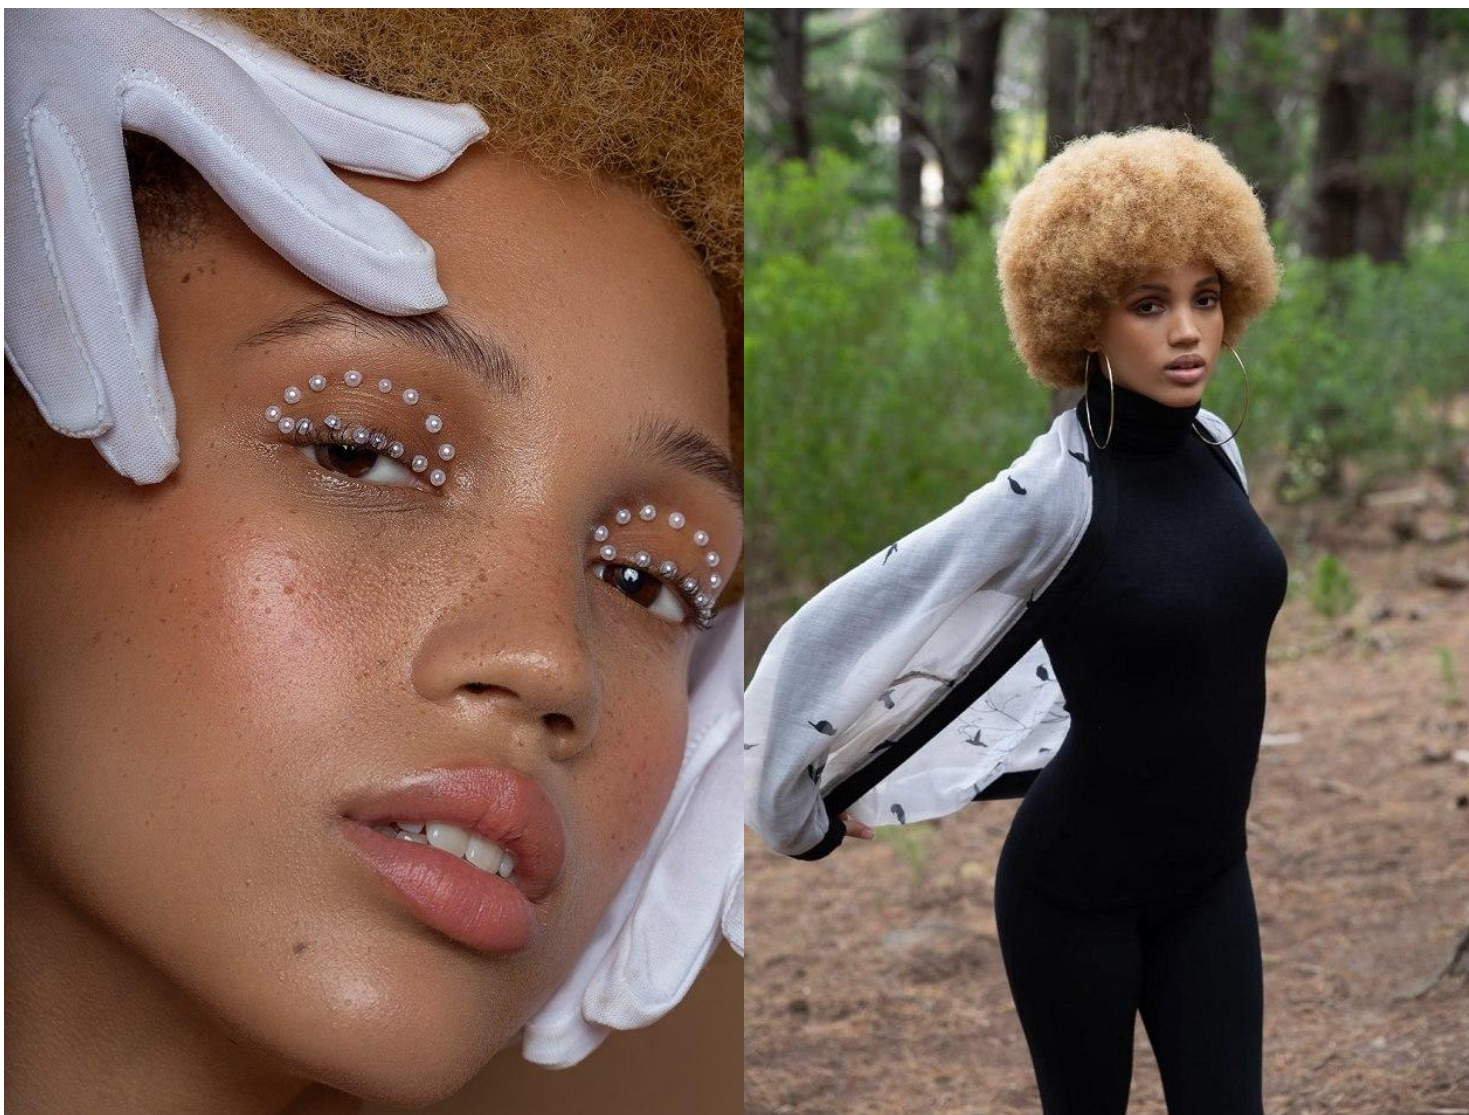

MONIQUE HOLTZHAUZEN

Height : 5'7.5" / 172 cm | Bust : 34" / 86 cm | Waist : 26.5" / 67 cm | Hips : 34.5" / 88 cm | Shoe : 38.0 EU / 5.0 UK | Hair Colour : Blonde | Eyes : Brown