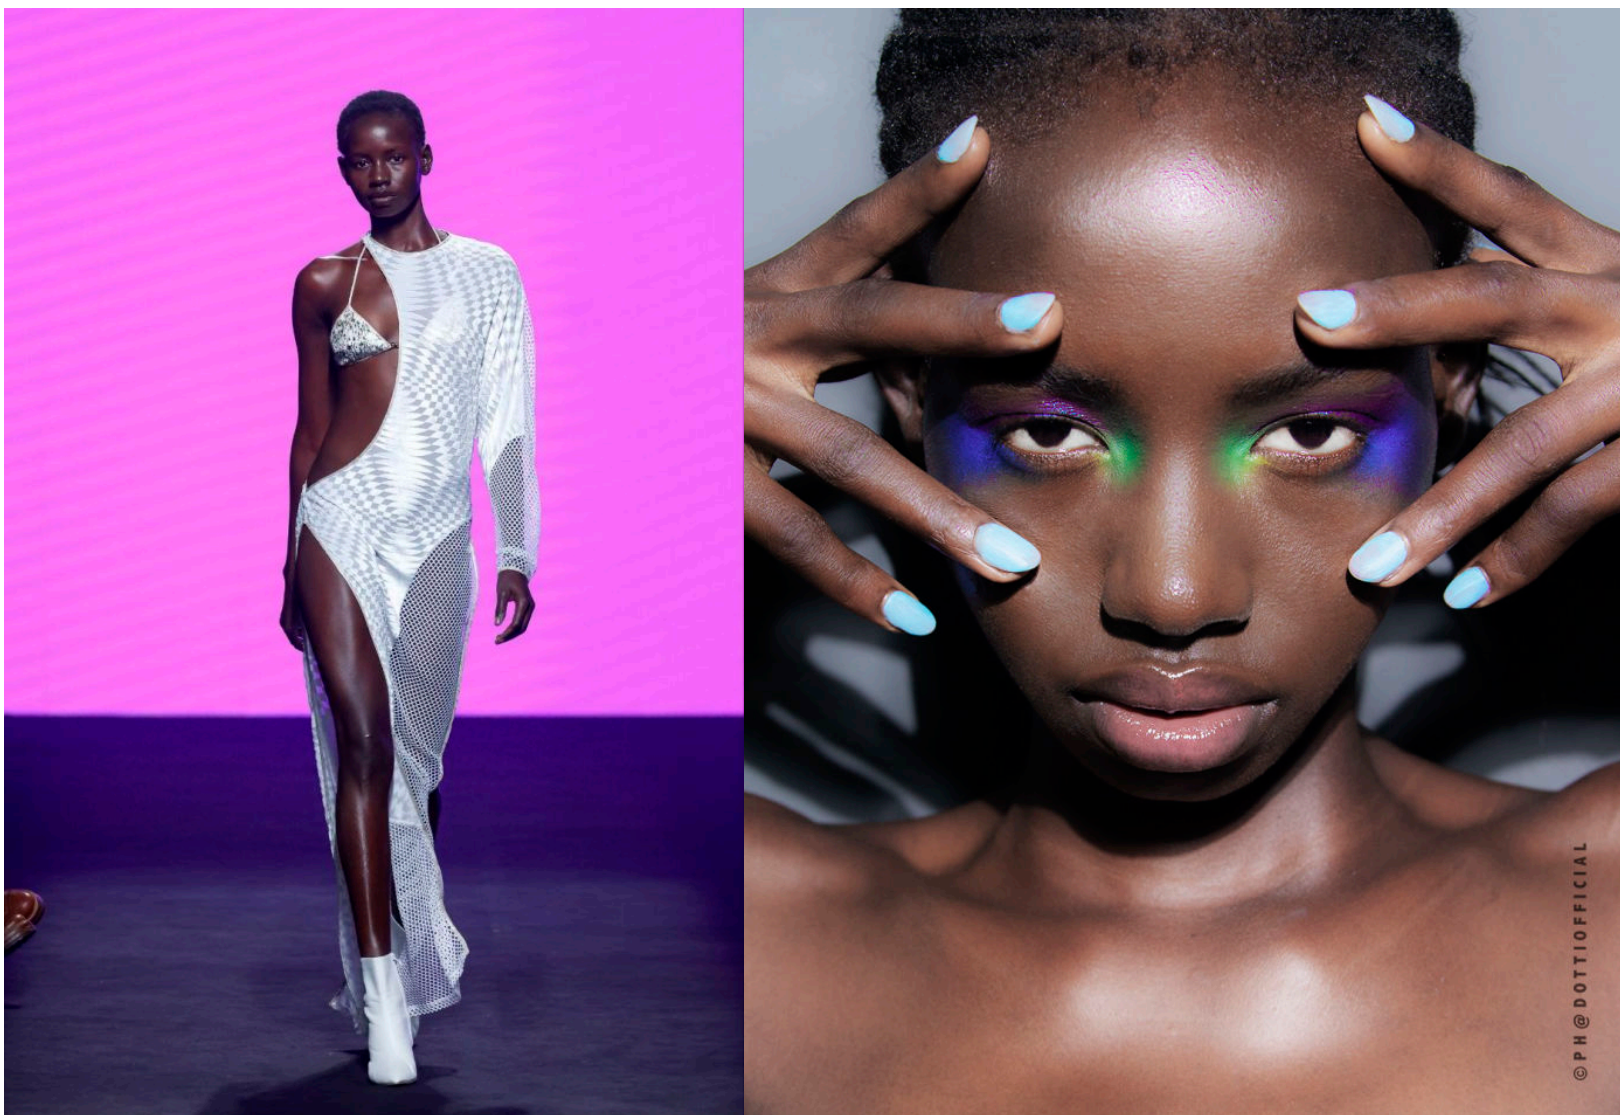

MONICA BUL BIOR KUER

MONICA BUL BIOR KUER

Height : 5'11.5" / 181 cm | Bust : 34.5" / 87 cm | Waist : 25.5" / 65 cm | Hips : 35" / 89 cm | Hair Colour : Black | Eyes : Brown