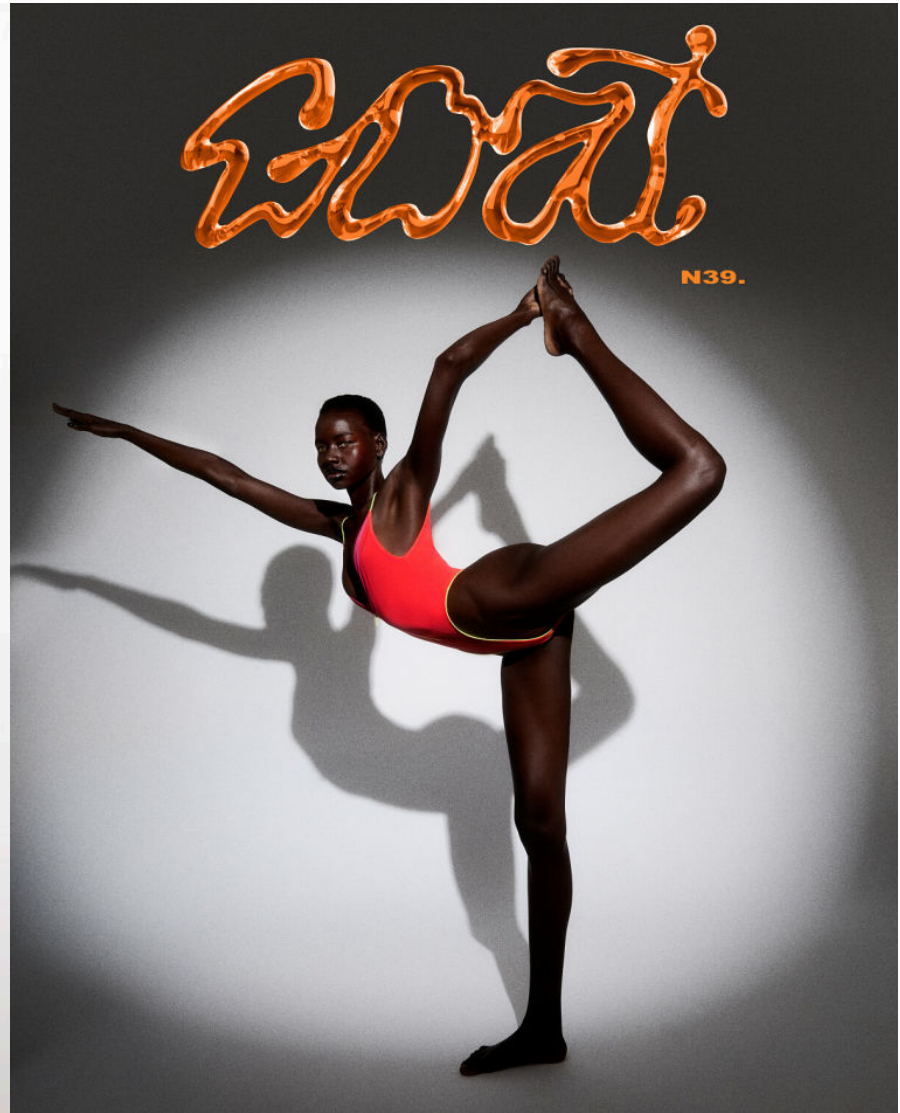

MONICA BUL BIOR KUER

Height : 5'11.5" / 181 cm | Bust : 34.5" / 87 cm | Waist : 25.5" / 65 cm | Hips : 35" / 89 cm | Hair Colour : Black | Eyes : Brown

MONICA BUL BIOR KUER

Height : 5'11.5" / 181 cm | Bust : 34.5" / 87 cm | Waist : 25.5" / 65 cm | Hips : 35" / 89 cm | Hair Colour : Black | Eyes : Brown