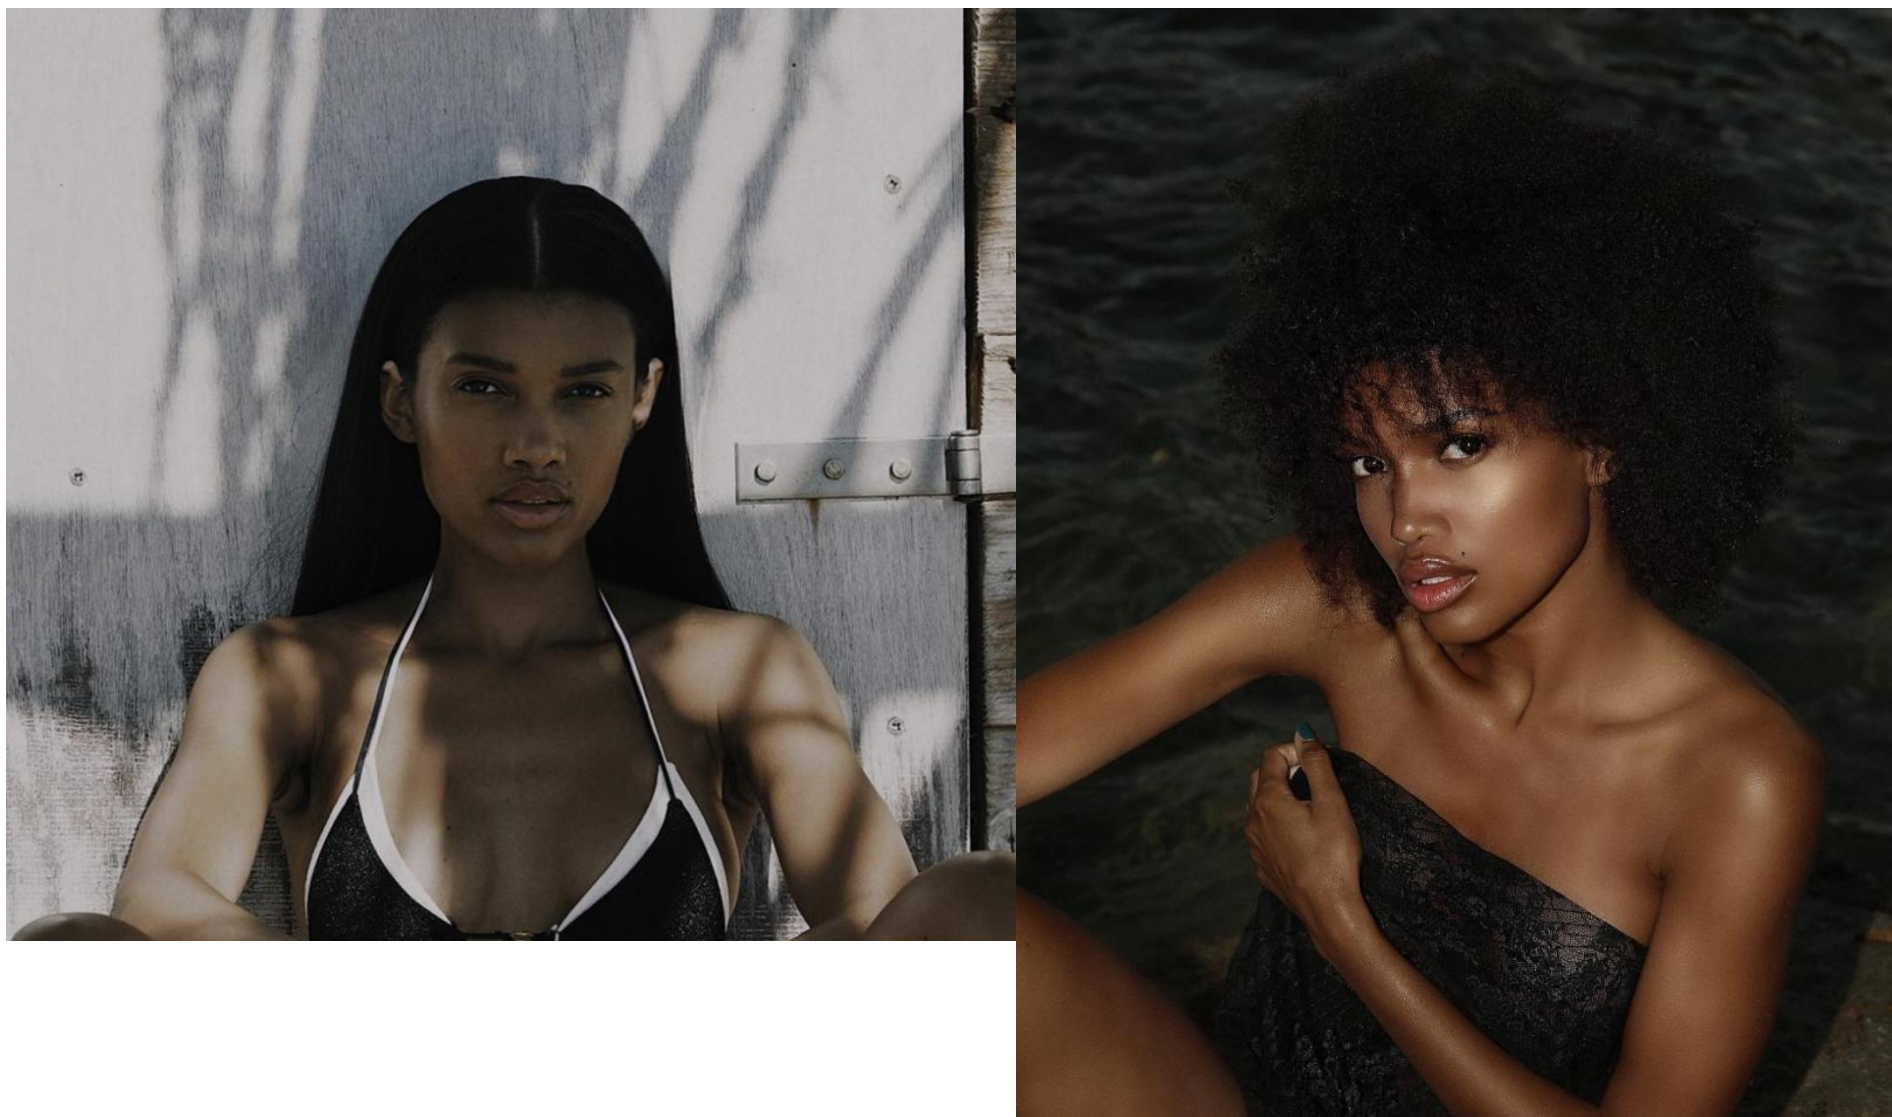

MELY DESBUARDS

Height : 5'9" / 175 cm | Bust : 32" / 81 cm | Waist : 23.5" / 60 cm | Hips : 34.5" / 87 cm | Shoe : 39.0 EU / 6.0 UK | Hair Colour : Brown | Eyes : Brown

MELY DESBUARDS

Height : 5'9" / 175 cm | Bust : 32" / 81 cm | Waist : 23.5" / 60 cm | Hips : 34.5" / 87 cm | Shoe : 39.0 EU / 6.0 UK | Hair Colour : Brown | Eyes : Brown