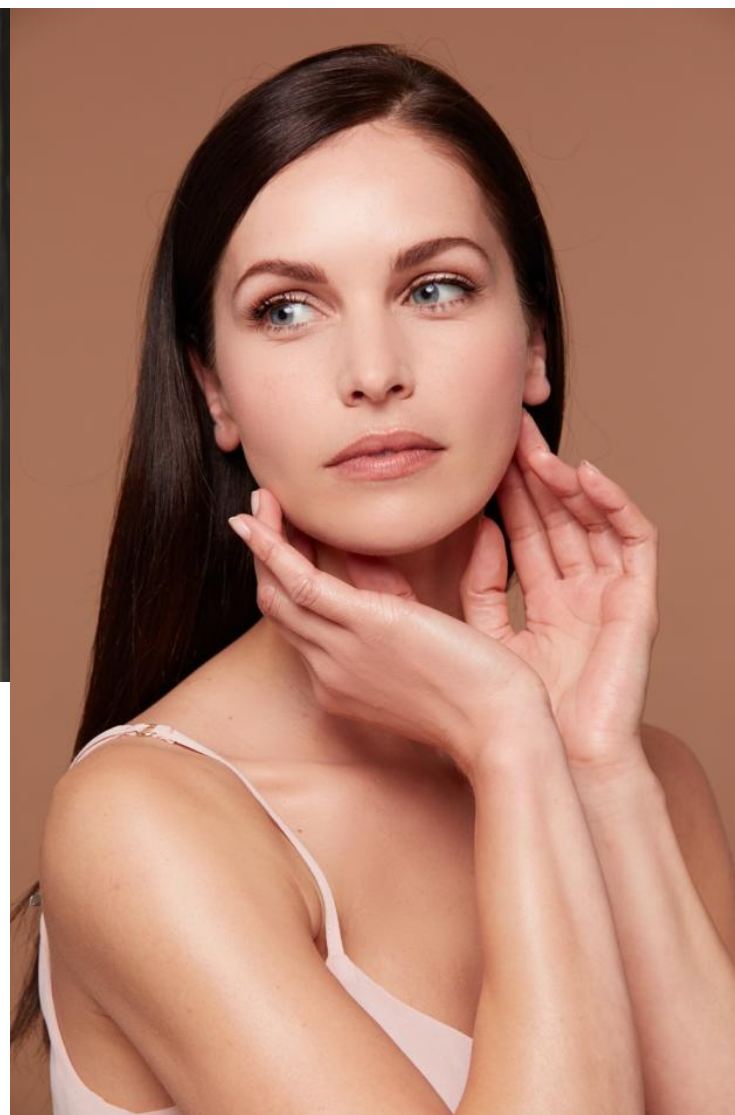

MARTINA DAVIDSON

Height : 5'7.5" / 172 cm | Bust : 34.5" / 88 cm | Waist : 26" / 66 cm | Hips : 36" / 91 cm | Shoe : 40.0 EU / 6.5 UK | Hair Colour : Brown | Eyes : Blue

MARTINA DAVIDSON

Height : 5'7.5" / 172 cm | Bust : 34.5" / 88 cm | Waist : 26" / 66 cm | Hips : 36" / 91 cm | Shoe : 40.0 EU / 6.5 UK | Hair Colour : Brown | Eyes : Blue