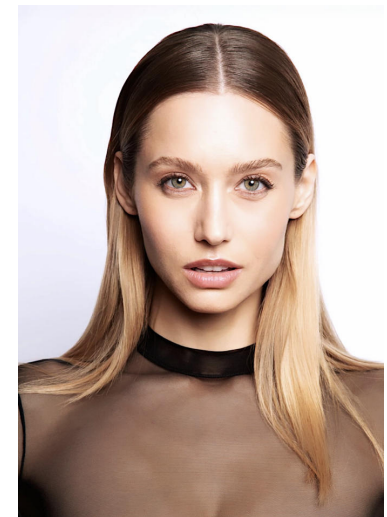

MARIE-ELISABETH ROBERT

Height : 5'11" / 180 cm | Bust : 33.5" / 85 cm | Waist : 23.5" / 60 cm | Hips : 36.5" / 93 cm | Shoe : 38.5 EU / 5.5 UK | Hair Colour : Blonde | Eyes : Blue/Green

MARIE-ELISABETH ROBERT

Height : 5'11" / 180 cm | Bust : 33.5" / 85 cm | Waist : 23.5" / 60 cm | Hips : 36.5" / 93 cm | Shoe : 38.5 EU / 5.5 UK | Hair Colour : Blonde | Eyes : Blue/Green

MARIE-ELISABETH ROBERT

Height : 5'11" / 180 cm | Bust : 33.5" / 85 cm | Waist : 23.5" / 60 cm | Hips : 36.5" / 93 cm | Shoe : 38.5 EU / 5.5 UK | Hair Colour : Blonde | Eyes : Blue/Green