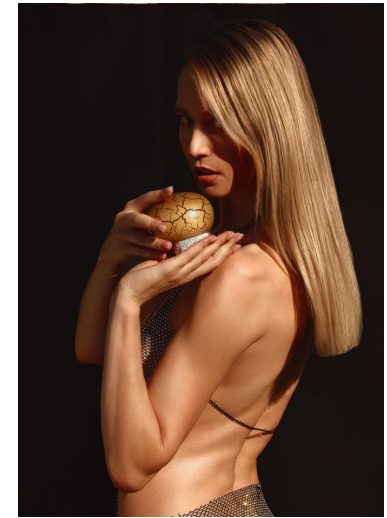

MARIE-ELISABETH ROBERT

Height : 5'11" / 180 cm | Bust : 33.5" / 85 cm | Waist : 23.5" / 60 cm | Hips : 36.5" / 93 cm | Shoe : 38.5 EU / 5.5 UK | Hair Colour : Blonde | Eyes : Blue/Green

MARIE-ELISABETH ROBERT

Height : 5'11" / 180 cm | Bust : 33.5" / 85 cm | Waist : 23.5" / 60 cm | Hips : 36.5" / 93 cm | Shoe : 38.5 EU / 5.5 UK | Hair Colour : Blonde | Eyes : Blue/Green

MARIE-ELISABETH ROBERT

Height : 5'11" / 180 cm | Bust : 33.5" / 85 cm | Waist : 23.5" / 60 cm | Hips : 36.5" / 93 cm | Shoe : 38.5 EU / 5.5 UK | Hair Colour : Blonde | Eyes : Blue/Green