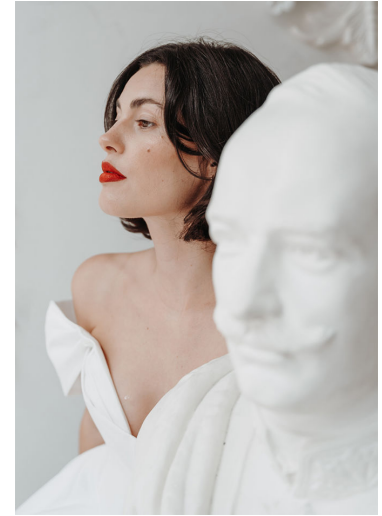

MAREN THELEN

Height : 5'8.5" / 174 cm | Bust : 33" / 84 cm | Waist : 26.5" / 67 cm | Hips : 37" / 94 cm | Shoe : 39.5 EU / 6.0 UK | Hair Colour : Brown | Eyes : Brown

MAREN THELEN

Height : 5'8.5" / 174 cm | Bust : 33" / 84 cm | Waist : 26.5" / 67 cm | Hips : 37" / 94 cm | Shoe : 39.5 EU / 6.0 UK | Hair Colour : Brown | Eyes : Brown

## MAREN THELEN

Height : 5'8.5" / 174 cm | Bust : 33" / 84 cm | Waist : 26.5" / 67 cm | Hips : 37" / 94 cm | Shoe : 39.5 EU / 6.0 UK | Hair Colour : Brown | Eyes : Brown