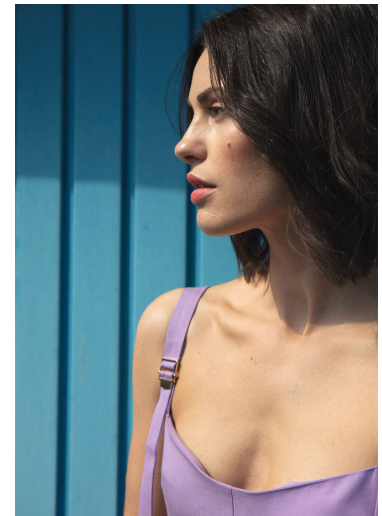

MAREN THELEN

Height : 5'8.5" / 174 cm | Bust : 33" / 84 cm | Waist : 26.5" / 67 cm | Hips : 37" / 94 cm | Shoe : 39.5 EU / 6.0 UK | Hair Colour : Brown | Eyes : Brown

MAREN THELEN

Height : 5'8.5" / 174 cm | Bust : 33" / 84 cm | Waist : 26.5" / 67 cm | Hips : 37" / 94 cm | Shoe : 39.5 EU / 6.0 UK | Hair Colour : Brown | Eyes : Brown

## MAREN THELEN

Height : 5'8.5" / 174 cm | Bust : 33" / 84 cm | Waist : 26.5" / 67 cm | Hips : 37" / 94 cm | Shoe : 39.5 EU / 6.0 UK | Hair Colour : Brown | Eyes : Brown