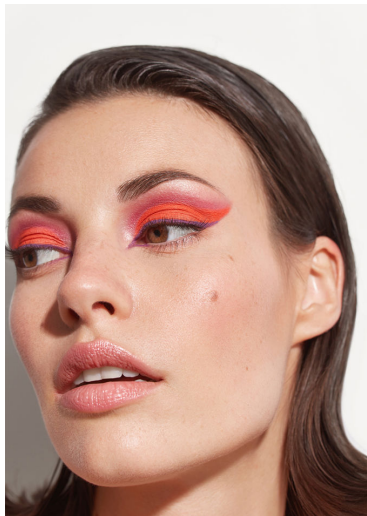

MAREN THELEN

Height : 5'8.5" / 174 cm | Bust : 33" / 84 cm | Waist : 26.5" / 67 cm | Hips : 37" / 94 cm | Shoe : 39.5 EU / 6.0 UK | Hair Colour : Brown | Eyes : Brown

MAREN THELEN

Height : 5'8.5" / 174 cm | Bust : 33" / 84 cm | Waist : 26.5" / 67 cm | Hips : 37" / 94 cm | Shoe : 39.5 EU / 6.0 UK | Hair Colour : Brown | Eyes : Brown

## MAREN THELEN

Height : 5'8.5" / 174 cm | Bust : 33" / 84 cm | Waist : 26.5" / 67 cm | Hips : 37" / 94 cm | Shoe : 39.5 EU / 6.0 UK | Hair Colour : Brown | Eyes : Brown