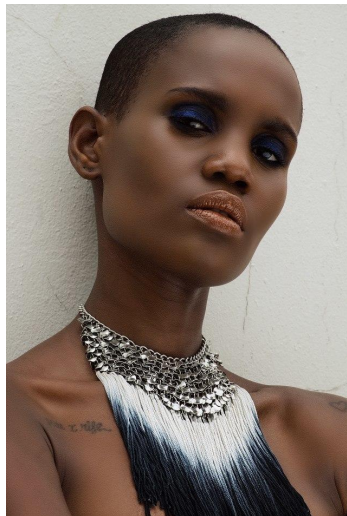

MAGGY NJORGE

Height : 5'10" / 178 cm | Bust : 30.5" / 77 cm | Waist : 25" / 64 cm | Hips : 34.5" / 87 cm | Shoe : 41.0 EU / 7.0 UK | Hair Colour : Black | Eyes : Black

MAGGY NJORGE

Height : 5'10" / 178 cm | Bust : 30.5" / 77 cm | Waist : 25" / 64 cm | Hips : 34.5" / 87 cm | Shoe : 41.0 EU / 7.0 UK | Hair Colour : Black | Eyes : Black

MAGGY NJORGE

Height : 5'10" / 178 cm | Bust : 30.5" / 77 cm | Waist : 25" / 64 cm | Hips : 34.5" / 87 cm | Shoe : 41.0 EU / 7.0 UK | Hair Colour : Black | Eyes : Black