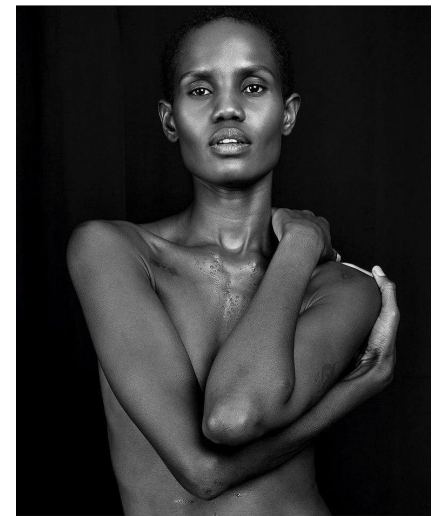

MAGGY NJORGE

Height : 5'10" / 178 cm | Bust : 30.5" / 77 cm | Waist : 25" / 64 cm | Hips : 34.5" / 87 cm | Shoe : 41.0 EU / 7.0 UK | Hair Colour : Black | Eyes : Black

MAGGY NJORGE

Height : 5'10" / 178 cm | Bust : 30.5" / 77 cm | Waist : 25" / 64 cm | Hips : 34.5" / 87 cm | Shoe : 41.0 EU / 7.0 UK | Hair Colour : Black | Eyes : Black

MAGGY NJORGE

Height : 5'10" / 178 cm | Bust : 30.5" / 77 cm | Waist : 25" / 64 cm | Hips : 34.5" / 87 cm | Shoe : 41.0 EU / 7.0 UK | Hair Colour : Black | Eyes : Black