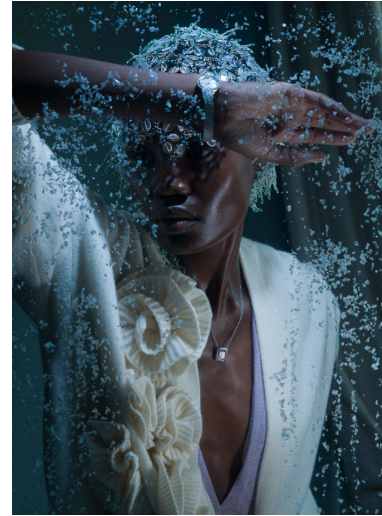

MAGGY NJORGE

Height : 5'10" / 178 cm | Bust : 30.5" / 77 cm | Waist : 25" / 64 cm | Hips : 34.5" / 87 cm | Shoe : 41.0 EU / 7.0 UK | Hair Colour : Black | Eyes : Black

MAGGY NJORGE

Height : 5'10" / 178 cm | Bust : 30.5" / 77 cm | Waist : 25" / 64 cm | Hips : 34.5" / 87 cm | Shoe : 41.0 EU / 7.0 UK | Hair Colour : Black | Eyes : Black

MAGGY NJORGE

Height : 5'10" / 178 cm | Bust : 30.5" / 77 cm | Waist : 25" / 64 cm | Hips : 34.5" / 87 cm | Shoe : 41.0 EU / 7.0 UK | Hair Colour : Black | Eyes : Black