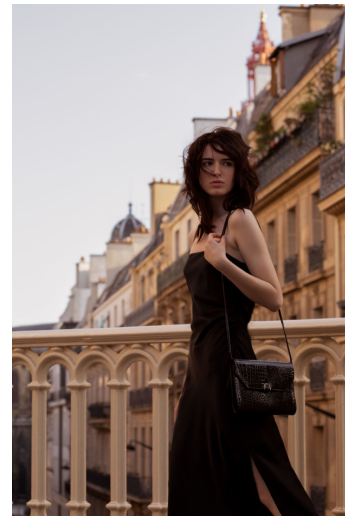

LYNE SALIS

Height : 5'9" / 175 cm | Bust : 33.5" / 85 cm | Waist : 25" / 63 cm | Hips : 36" / 92 cm | Shoe : 39.0 EU / 6.0 UK | Hair Colour : Brown | Eyes : Brown

LYNE SALIS

Height : 5'9" / 175 cm | Bust : 33.5" / 85 cm | Waist : 25" / 63 cm | Hips : 36" / 92 cm | Shoe : 39.0 EU / 6.0 UK | Hair Colour : Brown | Eyes : Brown