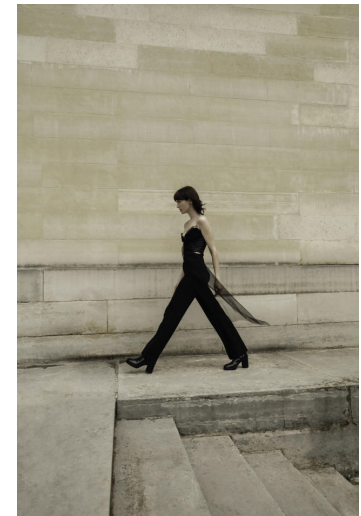

LYNE SALIS

Height : 5'9" / 175 cm | Bust : 35.5" / 90 cm | Waist : 25.5" / 65 cm | Hips : 36" / 92 cm | Shoe : 39.0 EU / 6.0 UK | Hair Colour : Brown | Eyes : Brown

LYNE SALIS

Height : 5'9" / 175 cm | Bust : 35.5" / 90 cm | Waist : 25.5" / 65 cm | Hips : 36" / 92 cm | Shoe : 39.0 EU / 6.0 UK | Hair Colour : Brown | Eyes : Brown