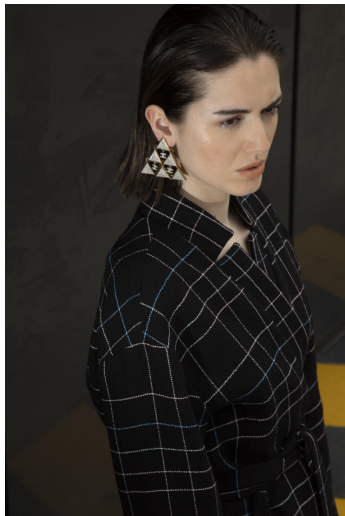

LYNE SALIS

Height : 5'9" / 175 cm | Bust : 35.5" / 90 cm | Waist : 25.5" / 65 cm | Hips : 36" / 92 cm | Shoe : 39.0 EU / 6.0 UK | Hair Colour : Brown | Eyes : Brown

LYNE SALIS

Height : 5'9" / 175 cm | Bust : 35.5" / 90 cm | Waist : 25.5" / 65 cm | Hips : 36" / 92 cm | Shoe : 39.0 EU / 6.0 UK | Hair Colour : Brown | Eyes : Brown