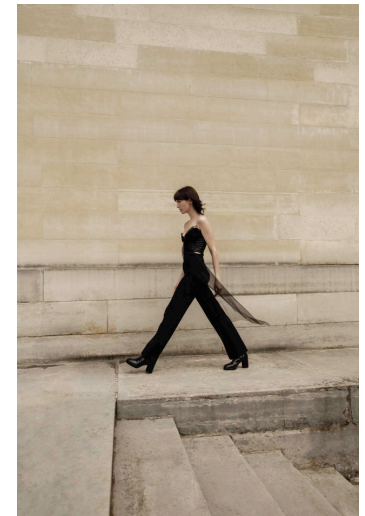

LYNE SALIS

Height : 5'9" / 175 cm | Bust : 33.5" / 85 cm | Waist : 25" / 63 cm | Hips : 36" / 92 cm | Shoe : 39.0 EU / 6.0 UK | Hair Colour : Brown | Eyes : Brown

LYNE SALIS

Height : 5'9" / 175 cm | Bust : 33.5" / 85 cm | Waist : 25" / 63 cm | Hips : 36" / 92 cm | Shoe : 39.0 EU / 6.0 UK | Hair Colour : Brown | Eyes : Brown