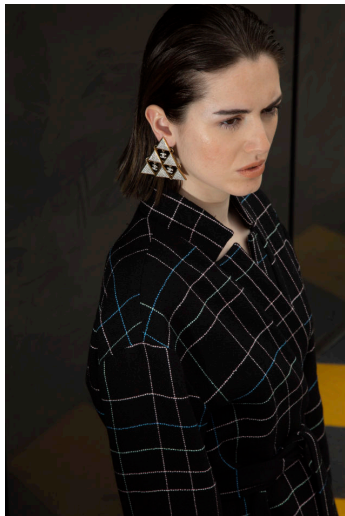

LYNE SALIS

Height : 5'9" / 175 cm | Bust : 33.5" / 85 cm | Waist : 25" / 63 cm | Hips : 36" / 92 cm | Shoe : 39.0 EU / 6.0 UK | Hair Colour : Brown | Eyes : Brown

LYNE SALIS

Height : 5'9" / 175 cm | Bust : 33.5" / 85 cm | Waist : 25" / 63 cm | Hips : 36" / 92 cm | Shoe : 39.0 EU / 6.0 UK | Hair Colour : Brown | Eyes : Brown