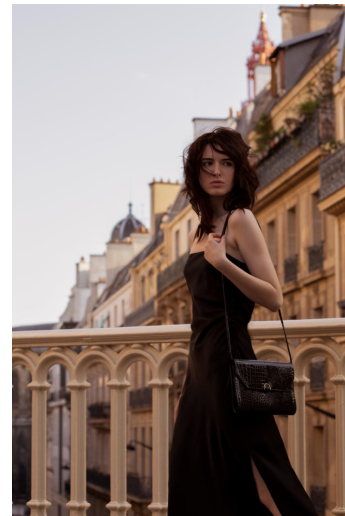

LYNE SALIS

Height : 5'9" / 175 cm | Bust : 35.5" / 90 cm | Waist : 25.5" / 65 cm | Hips : 36" / 92 cm | Shoe : 39.0 EU / 6.0 UK | Hair Colour : Brown | Eyes : Brown

LYNE SALIS

Height : 5'9" / 175 cm | Bust : 35.5" / 90 cm | Waist : 25.5" / 65 cm | Hips : 36" / 92 cm | Shoe : 39.0 EU / 6.0 UK | Hair Colour : Brown | Eyes : Brown