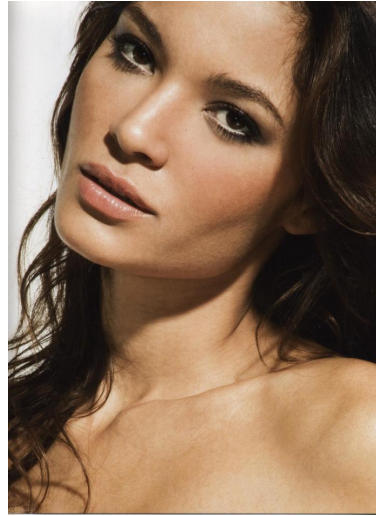

LUCIANA FIGUEIREDO

Height : 5'9.5" / 177 cm | Bust : 35.5" / 90 cm | Waist : 26.5" / 67 cm | Hips : 36" / 92 cm | Shoe : 40.5 EU / 7.0 UK | Hair Colour : Brown | Eyes : Brown

LUCIANA FIGUEIREDO

Height : 5'9.5" / 177 cm | Bust : 35.5" / 90 cm | Waist : 26.5" / 67 cm | Hips : 36" / 92 cm | Shoe : 40.5 EU / 7.0 UK | Hair Colour : Brown | Eyes : Brown