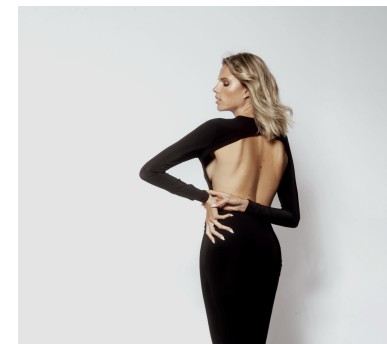

LOUISE THEYSE

Height : 5'9.5" / 176 cm | Bust : 34" / 86 cm | Waist : 27" / 69 cm | Hips : 38" / 96 cm | Shoe : 39.0 EU / 6.0 UK | Hair Colour : Blonde | Eyes : Green

LOUISE THEYSE

Height : 5'9.5" / 176 cm | Bust : 34" / 86 cm | Waist : 27" / 69 cm | Hips : 38" / 96 cm | Shoe : 39.0 EU / 6.0 UK | Hair Colour : Blonde | Eyes : Green

## LOUISE THEYSE

Height : 5'9.5" / 176 cm | Bust : 34" / 86 cm | Waist : 27" / 69 cm | Hips : 38" / 96 cm | Shoe : 39.0 EU / 6.0 UK | Hair Colour : Blonde | Eyes : Green