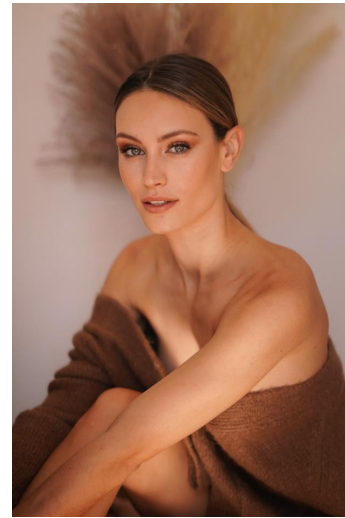

LOU-ANNE LORPHELIN

Height : 5'7.5" / 172 cm | Bust : 32" / 81 cm | Waist : 25" / 64 cm | Hips : 36.5" / 93 cm | Shoe : 39.0 EU / 6.0 UK | Hair Colour : Dark Blonde | Eyes : Blue/Green

LOU-ANNE LORPHELIN

Height : 5'7.5" / 172 cm | Bust : 32" / 81 cm | Waist : 25" / 64 cm | Hips : 36.5" / 93 cm | Shoe : 39.0 EU / 6.0 UK | Hair Colour : Dark Blonde | Eyes : Blue/Green

LOU-ANNE LORPHELIN

Height : 5'7.5" / 172 cm | Bust : 32" / 81 cm | Waist : 25" / 64 cm | Hips : 36.5" / 93 cm | Shoe : 39.0 EU / 6.0 UK | Hair Colour : Dark Blonde | Eyes : Blue/Green