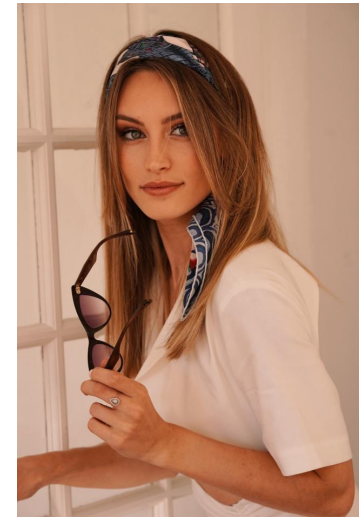

LOU-ANNE LORPHELIN

Height : 5'7.5" / 172 cm | Bust : 32" / 81 cm | Waist : 25" / 64 cm | Hips : 36.5" / 93 cm | Shoe : 39.0 EU / 6.0 UK | Hair Colour : Dark Blonde | Eyes : Blue/Green

LOU-ANNE LORPHELIN

Height : 5'7.5" / 172 cm | Bust : 32" / 81 cm | Waist : 25" / 64 cm | Hips : 36.5" / 93 cm | Shoe : 39.0 EU / 6.0 UK | Hair Colour : Dark Blonde | Eyes : Blue/Green

LOU-ANNE LORPHELIN

Height : 5'7.5" / 172 cm | Bust : 32" / 81 cm | Waist : 25" / 64 cm | Hips : 36.5" / 93 cm | Shoe : 39.0 EU / 6.0 UK | Hair Colour : Dark Blonde | Eyes : Blue/Green