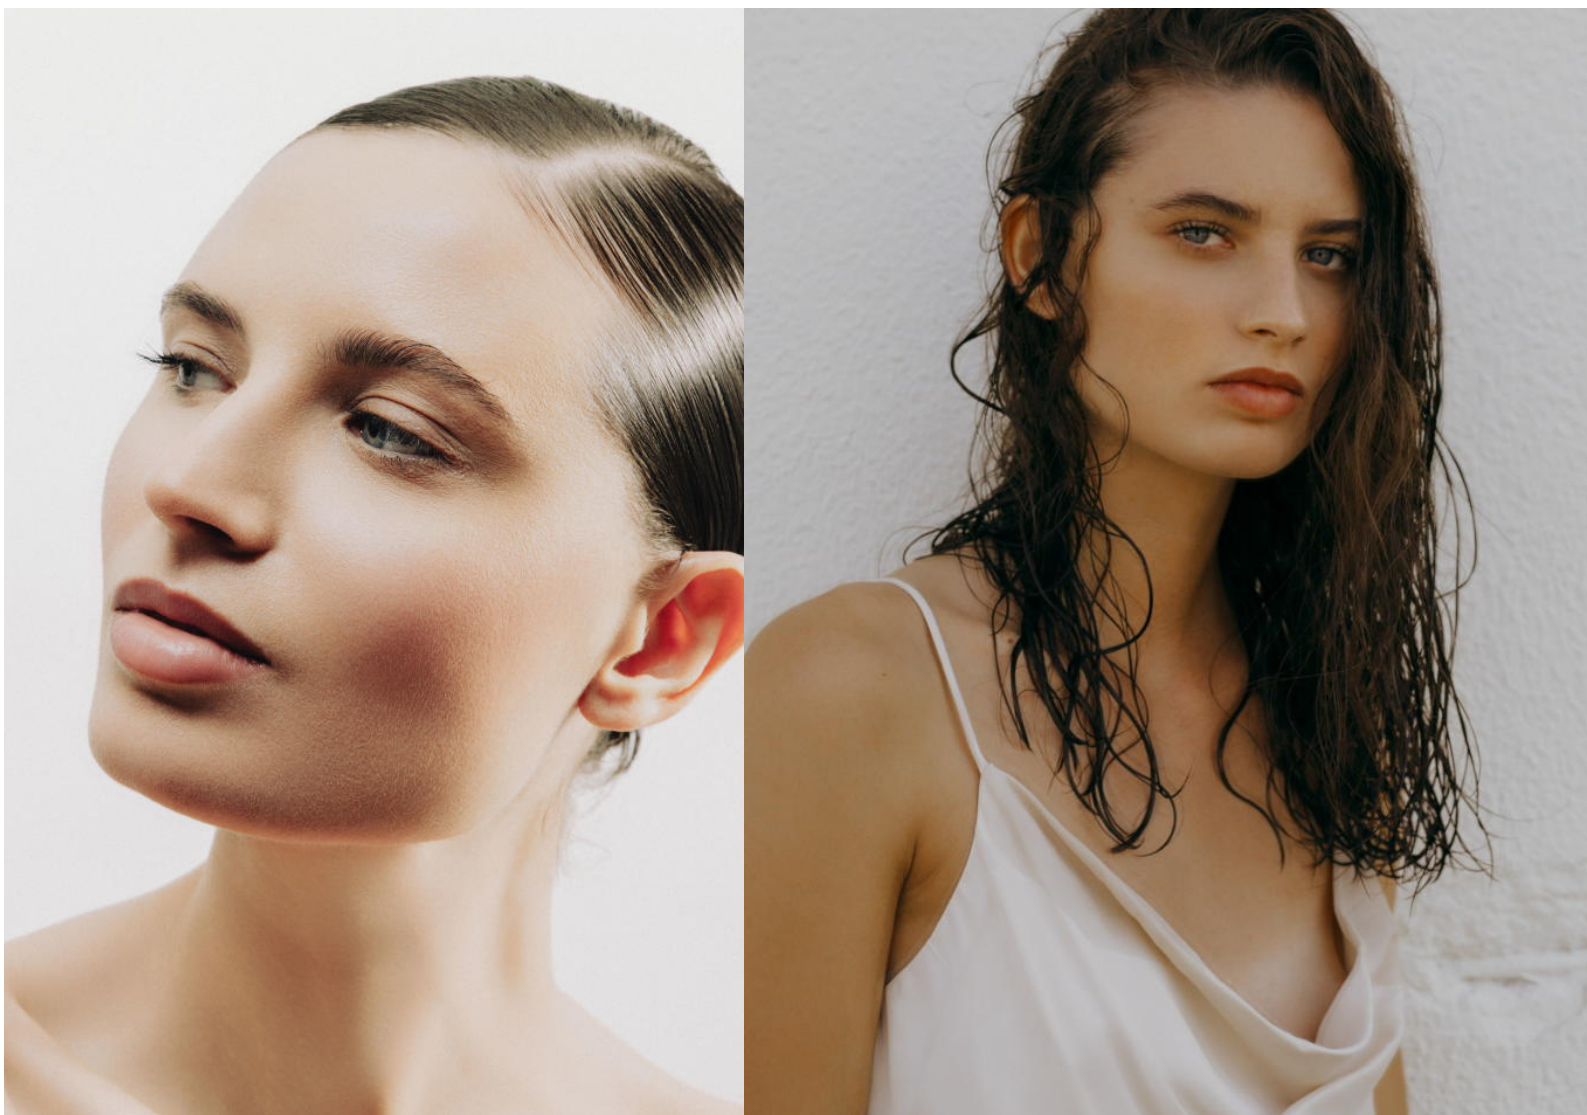

LOLA FLOREZ

Height : 5'10.5" / 179 cm | Bust : 31.5" / 80 cm | Waist : 23.5" / 60 cm | Hips : 35" / 89 cm | Shoe : 40.0 EU / 6.5 UK | Hair Colour : Brown | Eyes : Blue

LOLA FLOREZ

Height : 5'10.5" / 179 cm | Bust : 31.5" / 80 cm | Waist : 23.5" / 60 cm | Hips : 35" / 89 cm | Shoe : 40.0 EU / 6.5 UK | Hair Colour : Brown | Eyes : Blue

LOLA FLOREZ

Height : 5'10.5" / 179 cm | Bust : 31.5" / 80 cm | Waist : 23.5" / 60 cm | Hips : 35" / 89 cm | Shoe : 40.0 EU / 6.5 UK | Hair Colour : Brown | Eyes : Blue