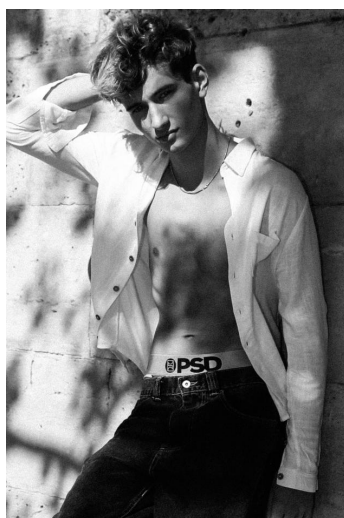

LOHAN THOMAS

Height : 6'1.5" / 187 cm | Waist : 29" / 74 cm | Chest : 35" / 89 cm | Hips : 36" / 91 cm | Shoe : 44.5 EU / 10.0 UK | Hair Colour : Dirty Blonde | Eyes : Blue

LOHAN THOMAS

Height : 6'1.5" / 187 cm | Waist : 29" / 74 cm | Chest : 35" / 89 cm | Hips : 36" / 91 cm | Shoe : 44.5 EU / 10.0 UK | Hair Colour : Dirty Blonde | Eyes : Blue

LOHAN THOMAS

Height : 6'1.5" / 187 cm | Waist : 29" / 74 cm | Chest : 35" / 89 cm | Hips : 36" / 91 cm | Shoe : 44.5 EU / 10.0 UK | Hair Colour : Dirty Blonde | Eyes : Blue