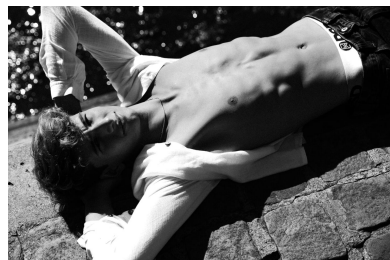

LOHAN THOMAS

Height : 6'1.5" / 187 cm | Waist : 29" / 74 cm | Chest : 35" / 89 cm | Hips : 36" / 91 cm | Shoe : 44.5 EU / 10.0 UK | Hair Colour : Dirty Blonde | Eyes : Blue

LOHAN THOMAS

Height : 6'1.5" / 187 cm | Waist : 29" / 74 cm | Chest : 35" / 89 cm | Hips : 36" / 91 cm | Shoe : 44.5 EU / 10.0 UK | Hair Colour : Dirty Blonde | Eyes : Blue

LOHAN THOMAS

Height : 6'1.5" / 187 cm | Waist : 29" / 74 cm | Chest : 35" / 89 cm | Hips : 36" / 91 cm | Shoe : 44.5 EU / 10.0 UK | Hair Colour : Dirty Blonde | Eyes : Blue