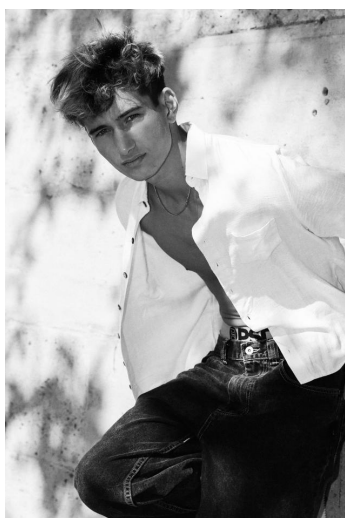

LOHAN THOMAS

Height : 6'1.5" / 187 cm | Waist : 29" / 74 cm | Chest : 35" / 89 cm | Hips : 36" / 91 cm | Shoe : 44.5 EU / 10.0 UK | Hair Colour : Dirty Blonde | Eyes : Blue

LOHAN THOMAS

Height : 6'1.5" / 187 cm | Waist : 29" / 74 cm | Chest : 35" / 89 cm | Hips : 36" / 91 cm | Shoe : 44.5 EU / 10.0 UK | Hair Colour : Dirty Blonde | Eyes : Blue

LOHAN THOMAS

Height : 6'1.5" / 187 cm | Waist : 29" / 74 cm | Chest : 35" / 89 cm | Hips : 36" / 91 cm | Shoe : 44.5 EU / 10.0 UK | Hair Colour : Dirty Blonde | Eyes : Blue