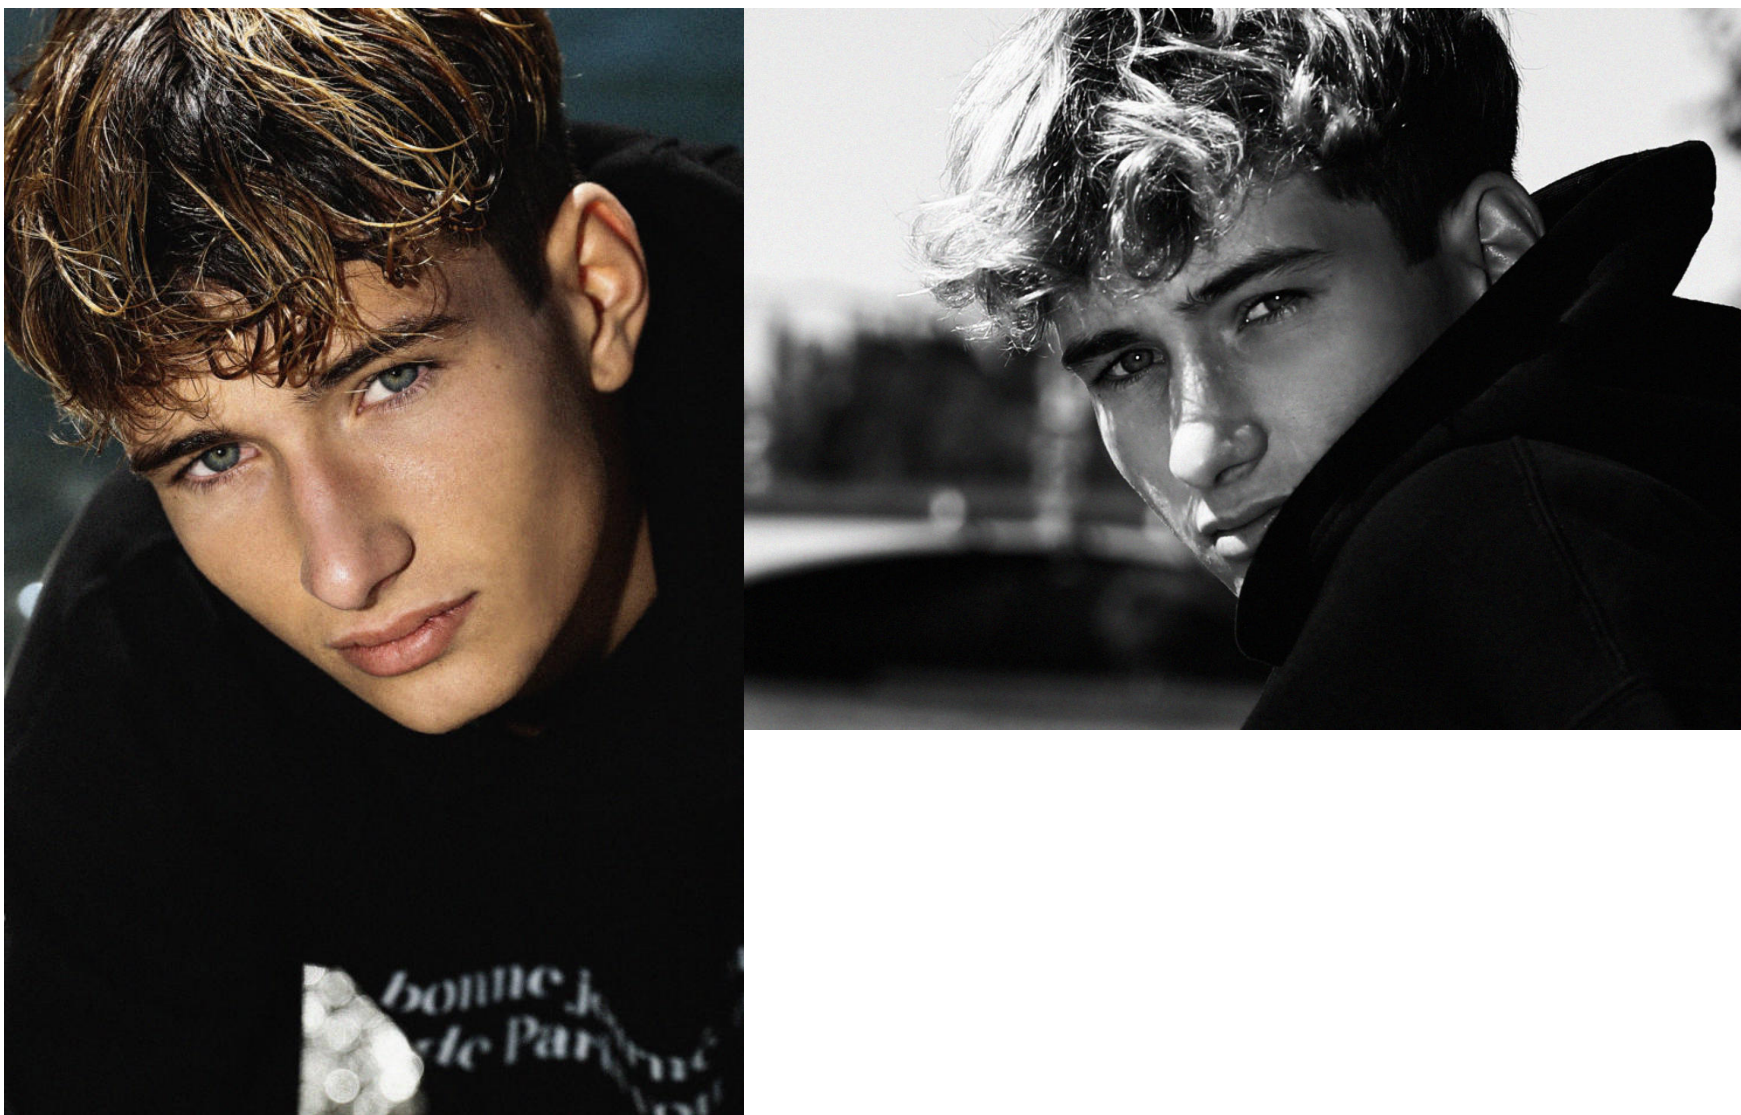

LOHAN THOMAS

Height : 6'1.5" / 187 cm | Waist : 29" / 74 cm | Chest : 35" / 89 cm | Hips : 36" / 91 cm | Shoe : 44.5 EU / 10.0 UK | Hair Colour : Dirty Blonde | Eyes : Blue