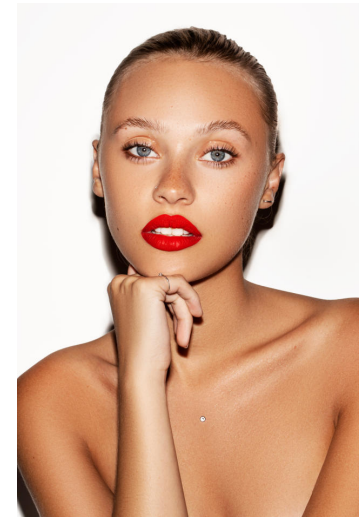

LAUREN GREENWOOD

Height : 5'7.5" / 171 cm | Bust : 32" / 81 cm | Waist : 23" / 58 cm | Hips : 30" / 76 cm | Shoe : 38.0 EU / 5.0 UK | Hair Colour : Light Blonde | Eyes : Blue

LAUREN GREENWOOD

Height : 5'7.5" / 171 cm | Bust : 32" / 81 cm | Waist : 23" / 58 cm | Hips : 30" / 76 cm | Shoe : 38.0 EU / 5.0 UK | Hair Colour : Light Blonde | Eyes : Blue

LAUREN GREENWOOD

Height : 5'7.5" / 171 cm | Bust : 32" / 81 cm | Waist : 23" / 58 cm | Hips : 30" / 76 cm | Shoe : 38.0 EU / 5.0 UK | Hair Colour : Light Blonde | Eyes : Blue