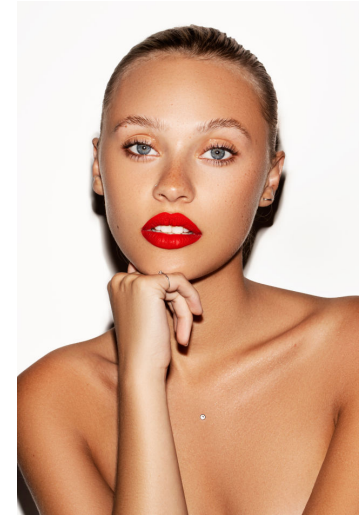

LAUREN GREENWOOD

Height : 5'7.5" / 171 cm | Bust : 32" / 81 cm | Waist : 23" / 58 cm | Hips : 30" / 76 cm | Shoe : 38.0 EU / 5.0 UK | Hair Colour : Light Blonde | Eyes : Blue

LAUREN GREENWOOD

Height : 5'7.5" / 171 cm | Bust : 32" / 81 cm | Waist : 23" / 58 cm | Hips : 30" / 76 cm | Shoe : 38.0 EU / 5.0 UK | Hair Colour : Light Blonde | Eyes : Blue

LAUREN GREENWOOD

Height : 5'7.5" / 171 cm | Bust : 32" / 81 cm | Waist : 23" / 58 cm | Hips : 30" / 76 cm | Shoe : 38.0 EU / 5.0 UK | Hair Colour : Light Blonde | Eyes : Blue