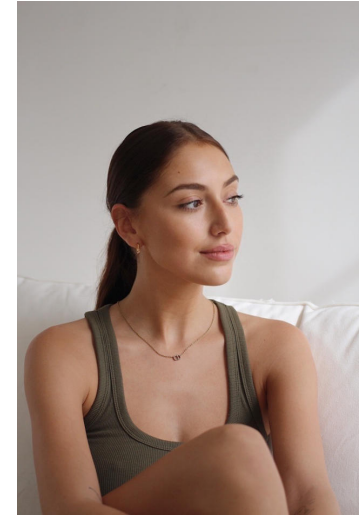

LANA GELIN

Height : 5'9.5" / 176 cm | Bust : 34.5" / 87 cm | Waist : 26" / 66 cm | Hips : 35.5" / 90 cm | Shoe : 39.0 EU / 6.0 UK | Hair Colour : Brown | Eyes : Brown

LANA GELIN

Height : 5'9.5" / 176 cm | Bust : 34.5" / 87 cm | Waist : 26" / 66 cm | Hips : 35.5" / 90 cm | Shoe : 39.0 EU / 6.0 UK | Hair Colour : Brown | Eyes : Brown