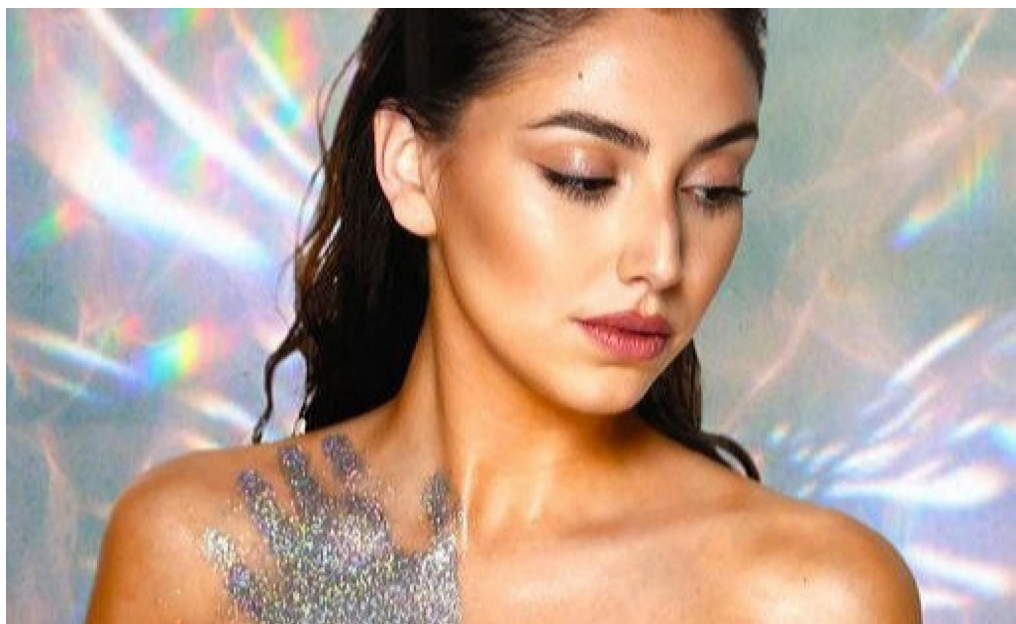

LANA GELIN

Height : 5'9.5" / 176 cm | Bust : 34.5" / 87 cm | Waist : 26" / 66 cm | Hips : 35.5" / 90 cm | Shoe : 39.0 EU / 6.0 UK | Hair Colour : Brown | Eyes : Brown

LANA GELIN

Height : 5'9.5" / 176 cm | Bust : 34.5" / 87 cm | Waist : 26" / 66 cm | Hips : 35.5" / 90 cm | Shoe : 39.0 EU / 6.0 UK | Hair Colour : Brown | Eyes : Brown