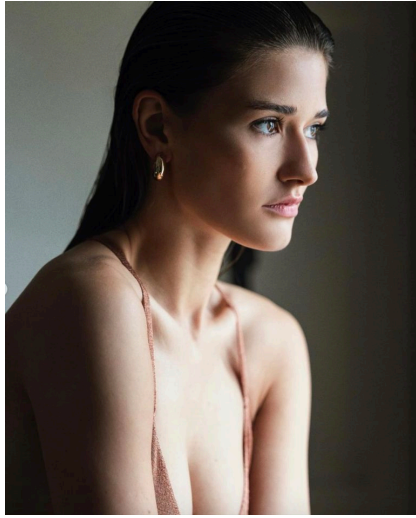

KSENIYA LIPSHINA

Height : 5'10.5" / 179 cm | Bust : 34.5" / 88 cm | Waist : 24" / 61 cm | Hips : 36" / 91 cm | Shoe : 39.0 EU / 6.0 UK | Hair Colour : Brown | Eyes : Brown

KSENIYA LIPSHINA

Height : 5'10.5" / 179 cm | Bust : 34.5" / 88 cm | Waist : 24" / 61 cm | Hips : 36" / 91 cm | Shoe : 39.0 EU / 6.0 UK | Hair Colour : Brown | Eyes : Brown

KSENIYA LIPSHINA

Height : 5'10.5" / 179 cm | Bust : 34.5" / 88 cm | Waist : 24" / 61 cm | Hips : 36" / 91 cm | Shoe : 39.0 EU / 6.0 UK | Hair Colour : Brown | Eyes : Brown