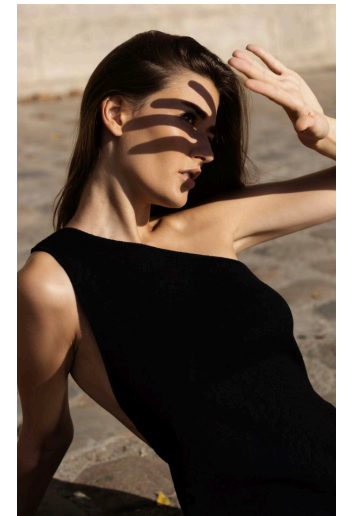

KSENIYA LIPSHINA

Height : 5'10.5" / 179 cm | Bust : 34.5" / 88 cm | Waist : 24" / 61 cm | Hips : 36" / 91 cm | Shoe : 39.0 EU / 6.0 UK | Hair Colour : Brown | Eyes : Brown

KSENIYA LIPSHINA

Height : 5'10.5" / 179 cm | Bust : 34.5" / 88 cm | Waist : 24" / 61 cm | Hips : 36" / 91 cm | Shoe : 39.0 EU / 6.0 UK | Hair Colour : Brown | Eyes : Brown

KSENIYA LIPSHINA

Height : 5'10.5" / 179 cm | Bust : 34.5" / 88 cm | Waist : 24" / 61 cm | Hips : 36" / 91 cm | Shoe : 39.0 EU / 6.0 UK | Hair Colour : Brown | Eyes : Brown