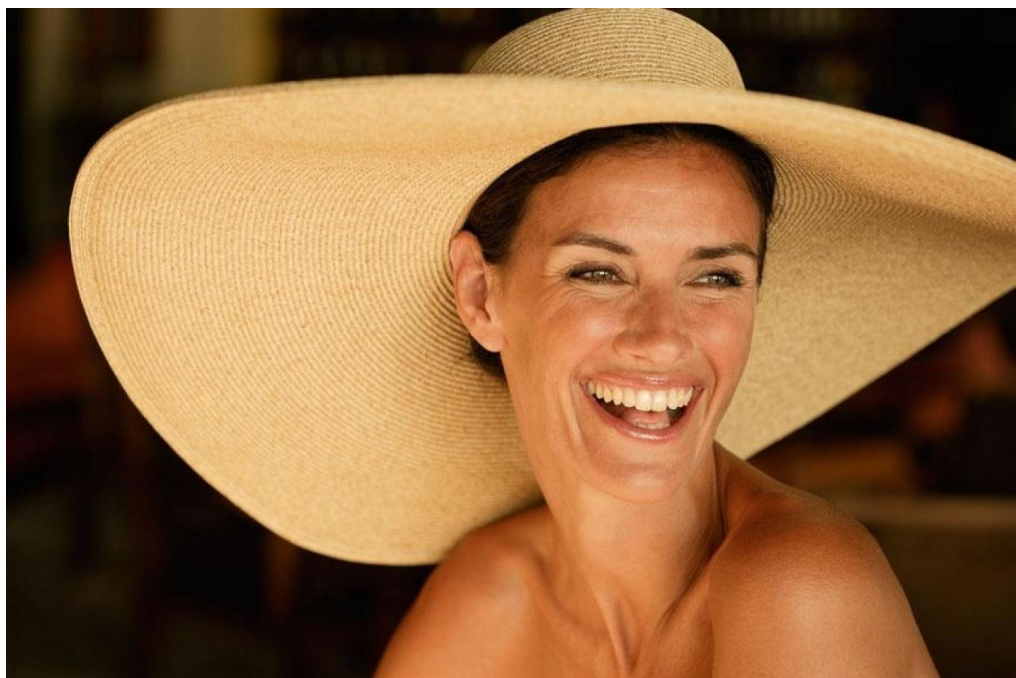

KRISTA LOUISE TAYLOR

Height : 5'9" / 175 cm | Bust : 35" / 89 cm | Waist : 25" / 64 cm | Hips : 35.5" / 90 cm | Shoe : 39.0 EU / 6.0 UK | Hair Colour : Brown | Eyes : Green