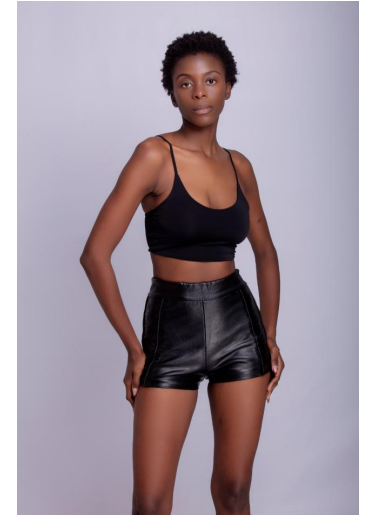

KELETSO MUDAU

Height : 5'7.5" / 172 cm | Bust : 32" / 81 cm | Waist : 23.5" / 60 cm | Hips : 35" / 89 cm | Shoe : 38.0 EU / 5.0 UK | Hair Colour : Dark Brown | Eyes : Black

KELETSO MUDAU

Height : 5'7.5" / 172 cm | Bust : 32" / 81 cm | Waist : 23.5" / 60 cm | Hips : 35" / 89 cm | Shoe : 38.0 EU / 5.0 UK | Hair Colour : Dark Brown | Eyes : Black