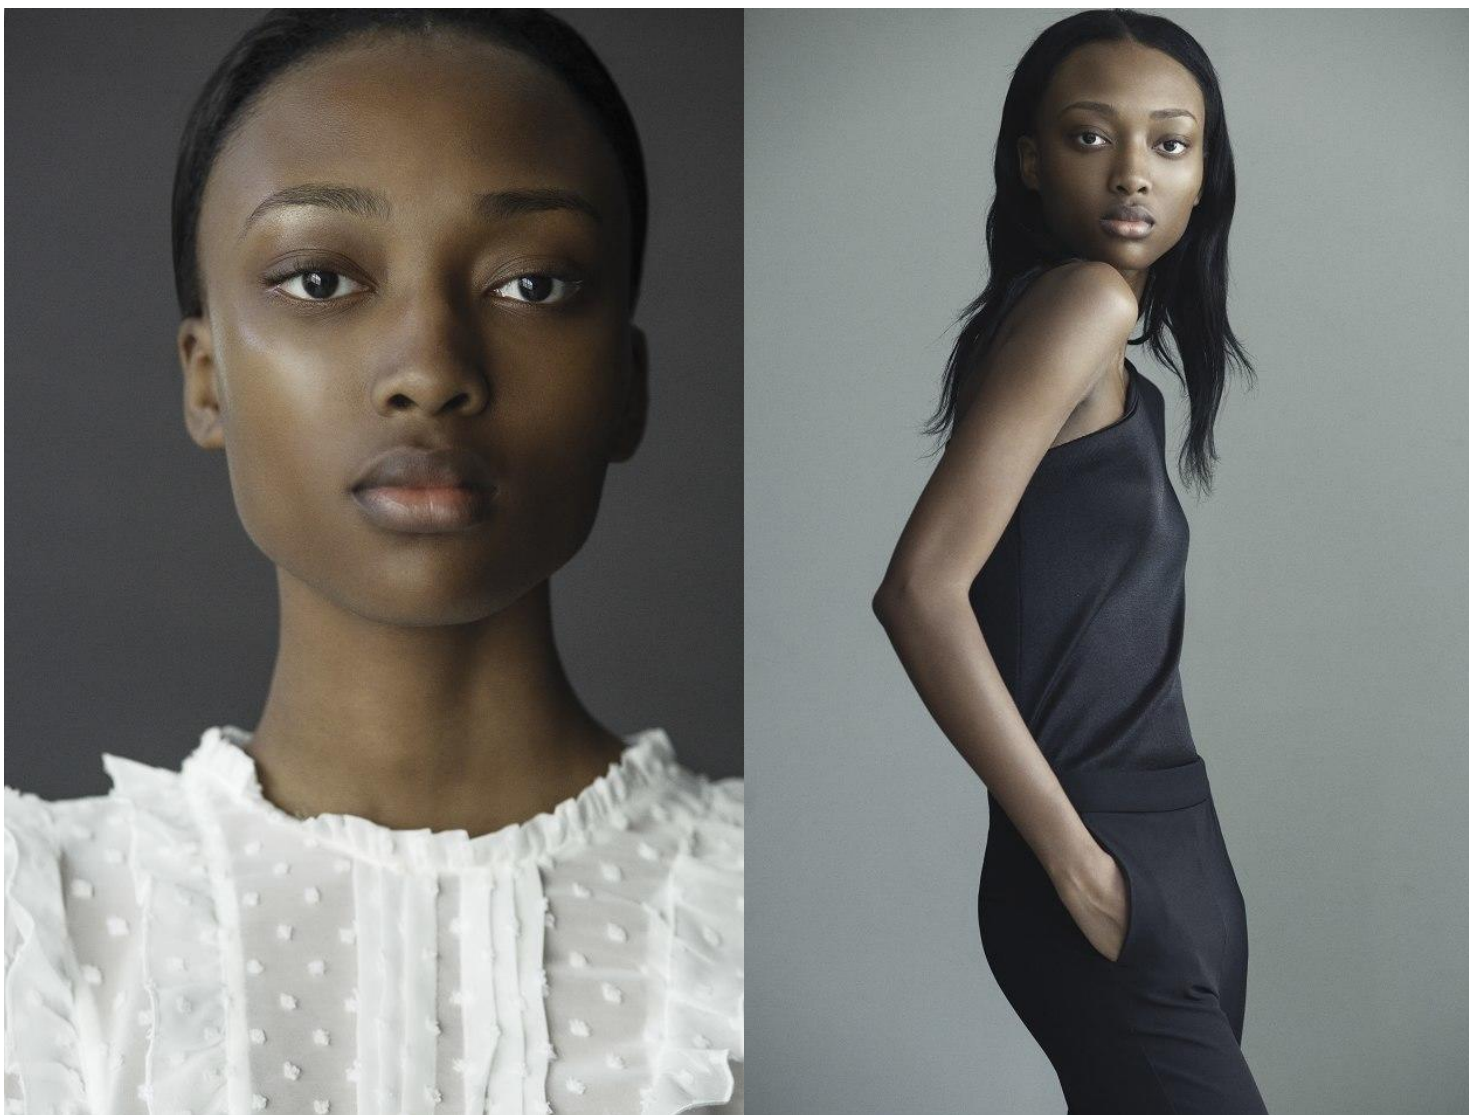

KAYLA BYRD

Height : 5'10" / 178 cm | Bust : 31.5" / 80 cm | Waist : 23.5" / 60 cm | Hips : 35" / 89 cm | Shoe : 40.0 EU / 6.5 UK | Hair Colour : Black | Eyes : Hazel

KAYLA BYRD

Height : 5'10" / 178 cm | Bust : 31.5" / 80 cm | Waist : 23.5" / 60 cm | Hips : 35" / 89 cm | Shoe : 40.0 EU / 6.5 UK | Hair Colour : Black | Eyes : Hazel

KAYLA BYRD

Height : 5'10" / 178 cm | Bust : 31.5" / 80 cm | Waist : 23.5" / 60 cm | Hips : 35" / 89 cm | Shoe : 40.0 EU / 6.5 UK | Hair Colour : Black | Eyes : Hazel