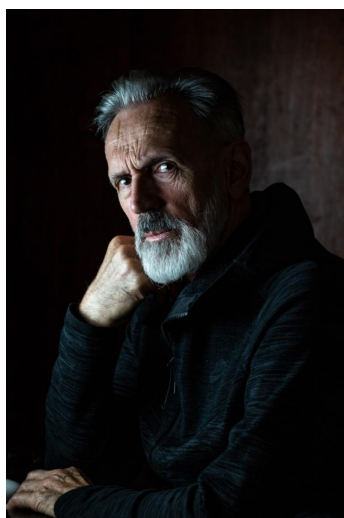

JEAN MARIE MARION

Height : 6'2" / 188 cm | Waist : 33.5" / 85 cm | Chest : 39.5" / 100 cm | Hips : 39.5" / 100 cm | Shoe : 45.0 EU / 10.5 UK | Hair Colour : Grey | Eyes : Brown

JEAN MARIE MARION

Height : 6'2" / 188 cm | Waist : 33.5" / 85 cm | Chest : 39.5" / 100 cm | Hips : 39.5" / 100 cm | Shoe : 45.0 EU / 10.5 UK | Hair Colour : Grey | Eyes : Brown

JEAN MARIE MARION

Height : 6'2" / 188 cm | Waist : 33.5" / 85 cm | Chest : 39.5" / 100 cm | Hips : 39.5" / 100 cm | Shoe : 45.0 EU / 10.5 UK | Hair Colour : Grey | Eyes : Brown