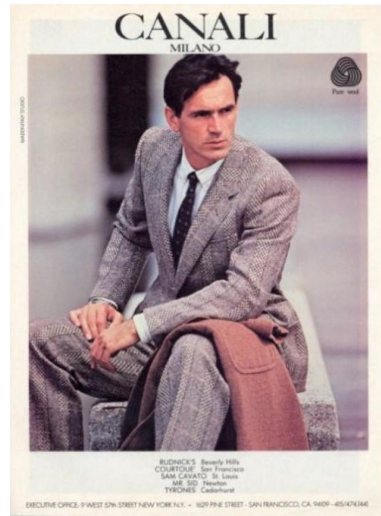

JEAN MARIE MARION

Height : 6'2" / 188 cm | Waist : 33.5" / 85 cm | Chest : 39.5" / 100 cm | Hips : 39.5" / 100 cm | Shoe : 45.0 EU / 10.5 UK | Hair Colour : Grey | Eyes : Brown

JEAN MARIE MARION

Height : 6'2" / 188 cm | Waist : 33.5" / 85 cm | Chest : 39.5" / 100 cm | Hips : 39.5" / 100 cm | Shoe : 45.0 EU / 10.5 UK | Hair Colour : Grey | Eyes : Brown

JEAN MARIE MARION

Height : 6'2" / 188 cm | Waist : 33.5" / 85 cm | Chest : 39.5" / 100 cm | Hips : 39.5" / 100 cm | Shoe : 45.0 EU / 10.5 UK | Hair Colour : Grey | Eyes : Brown