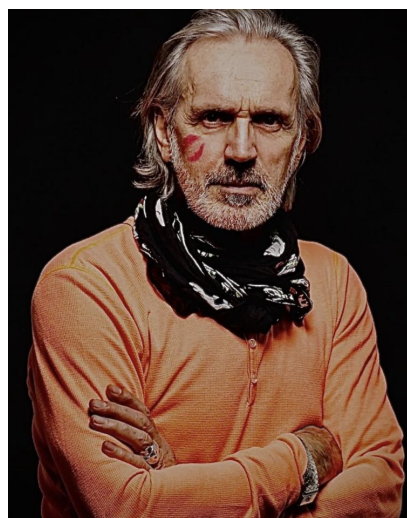

JEAN MARIE MARION

Height : 6'2" / 188 cm | Waist : 33.5" / 85 cm | Chest : 39.5" / 100 cm | Hips : 39.5" / 100 cm | Shoe : 45.0 EU / 10.5 UK | Hair Colour : Grey | Eyes : Brown

JEAN MARIE MARION

Height : 6'2" / 188 cm | Waist : 33.5" / 85 cm | Chest : 39.5" / 100 cm | Hips : 39.5" / 100 cm | Shoe : 45.0 EU / 10.5 UK | Hair Colour : Grey | Eyes : Brown

JEAN MARIE MARION

Height : 6'2" / 188 cm | Waist : 33.5" / 85 cm | Chest : 39.5" / 100 cm | Hips : 39.5" / 100 cm | Shoe : 45.0 EU / 10.5 UK | Hair Colour : Grey | Eyes : Brown