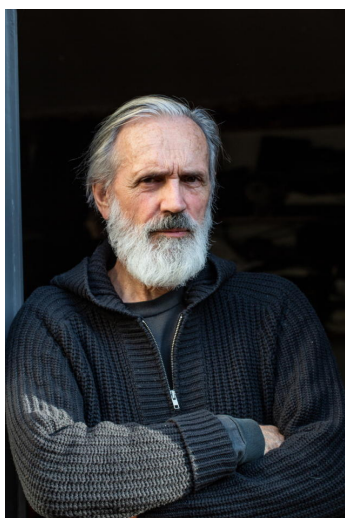

JEAN MARIE MARION

Height : 6'2" / 188 cm | Waist : 33.5" / 85 cm | Chest : 39.5" / 100 cm | Hips : 39.5" / 100 cm | Shoe : 45.0 EU / 10.5 UK | Hair Colour : Grey | Eyes : Brown

JEAN MARIE MARION

Height : 6'2" / 188 cm | Waist : 33.5" / 85 cm | Chest : 39.5" / 100 cm | Hips : 39.5" / 100 cm | Shoe : 45.0 EU / 10.5 UK | Hair Colour : Grey | Eyes : Brown

JEAN MARIE MARION

Height : 6'2" / 188 cm | Waist : 33.5" / 85 cm | Chest : 39.5" / 100 cm | Hips : 39.5" / 100 cm | Shoe : 45.0 EU / 10.5 UK | Hair Colour : Grey | Eyes : Brown