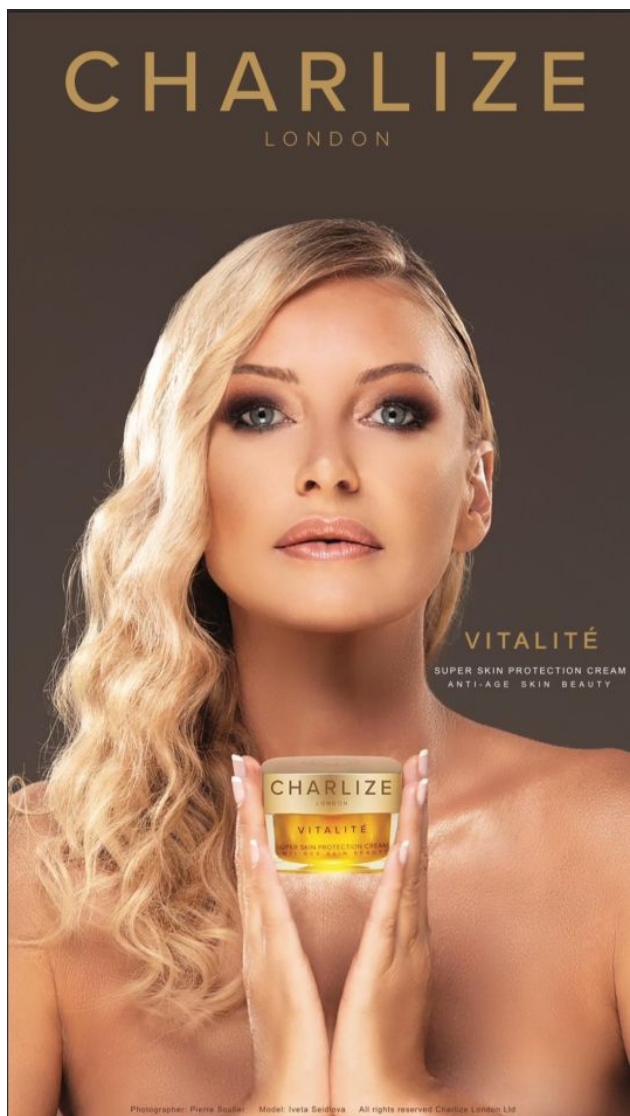

IVETA SEIDLOVA

Height : 5'9.5" / 176 cm | Bust : 35.5" / 90 cm | Waist : 26.5" / 67 cm | Hips : 37.5" / 95 cm | Shoe : 38.0 EU / 5.0 UK | Hair Colour : Blonde | Eyes : Blue

IVETA SEIDLOVA

Height : 5'9.5" / 176 cm | Bust : 35.5" / 90 cm | Waist : 26.5" / 67 cm | Hips : 37.5" / 95 cm | Shoe : 38.0 EU / 5.0 UK | Hair Colour : Blonde | Eyes : Blue

IVETA SEIDLOVA

Height : 5'9.5" / 176 cm | Bust : 35.5" / 90 cm | Waist : 26.5" / 67 cm | Hips : 37.5" / 95 cm | Shoe : 38.0 EU / 5.0 UK | Hair Colour : Blonde | Eyes : Blue