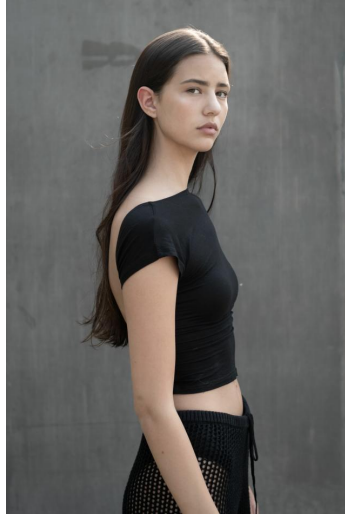

ISABELLE BIEDER

Height : 5'11.5" / 182 cm | Bust : 32.5" / 83 cm | Waist : 24.5" / 62 cm | Hips : 36" / 92 cm | Shoe : 41.0 EU / 7.0 UK | Hair Colour : Brown | Eyes : Brown

ISABELLE BIEDER

Height : 5'11.5" / 182 cm | Bust : 32.5" / 83 cm | Waist : 24.5" / 62 cm | Hips : 36" / 92 cm | Shoe : 41.0 EU / 7.0 UK | Hair Colour : Brown | Eyes : Brown

ISABELLE BIEDER

Height : 5'11.5" / 182 cm | Bust : 32.5" / 83 cm | Waist : 24.5" / 62 cm | Hips : 36" / 92 cm | Shoe : 41.0 EU / 7.0 UK | Hair Colour : Brown | Eyes : Brown